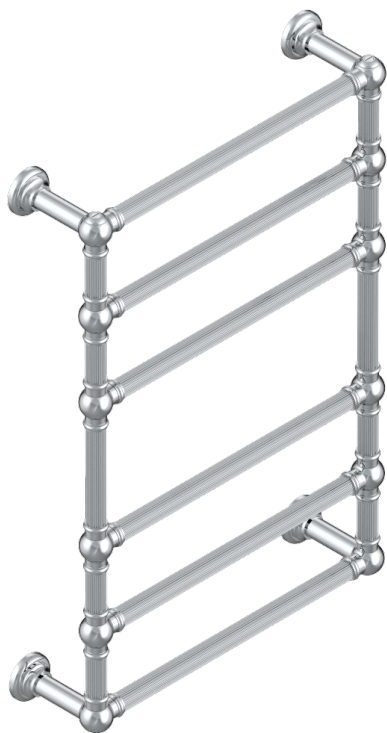

# TOWEL WARMER - TRADITONAL

B6A-TWF6E

THG<sup>®</sup>  
PARIS

Полотенцесушитель Традиционный каннелированный, 6 перекладин, 625 мм x 925 мм, электрический

70100

07/06/2019

## ХАРАКТЕРИСТИКИ

- Towel Warmer - Traditonal
- Полотенцесушитель Традиционный каннелированный, 6 перекладин, 625 мм x 925 мм, электрический

Никель - B01  
Покрытие PVD золотистый цвет - H52  
Покрытие PVD латунь - H49  
Покрытие PVD матовая латунь - H50  
Покрытие PVD матовый золотистый - H53  
Покрытие PVD матовый никель - H56

Покрытие PVD никель - H55  
Светлое золото - F30  
Хром - A02