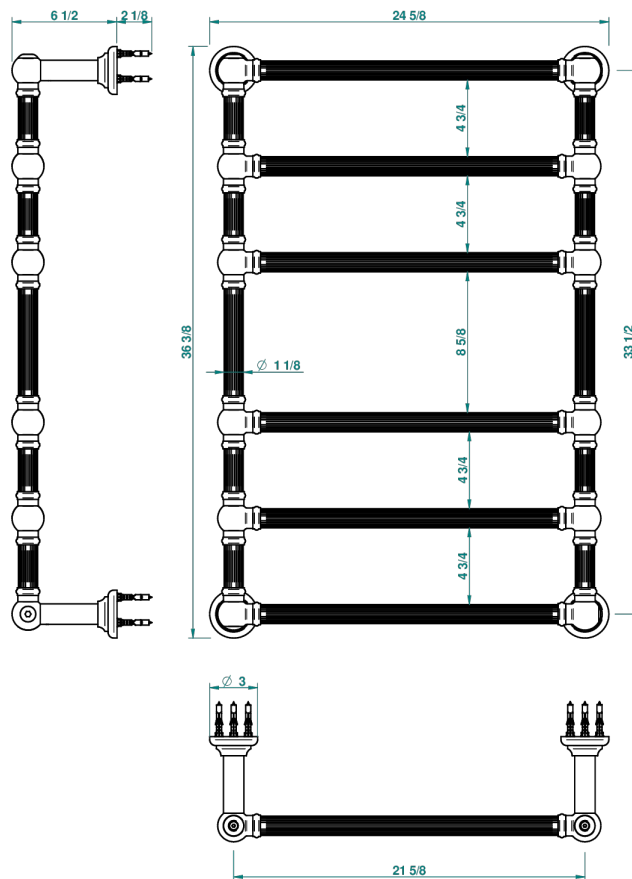

# TOWEL WARMER - TRADITONAL

B6A-TWF6E

THG<sup>®</sup>  
PARIS

Полотенцесушитель Традиционный каннелированный, 6 перекладин, 625 мм x 925 мм, электрический

70100

07/06/2019

## ХАРАКТЕРИСТИКИ

- Towel Warmer - Traditonal
- Полотенцесушитель Традиционный каннелированный, 6 перекладин, 625 мм x 925 мм, электрический

## ТЕХНИЧЕСКИЕ ХАРАКТЕРИСТИКИ

- Tension (voltage) : 110V ou 230V
- Puissance (power) : 150W
- IPX4
- CE classe 1, 2
- Hauteur minimale au sol (minimum height from the ground) : 60 cm (24")
- Température maximale (maximum temperature) : 60°C (140°F)