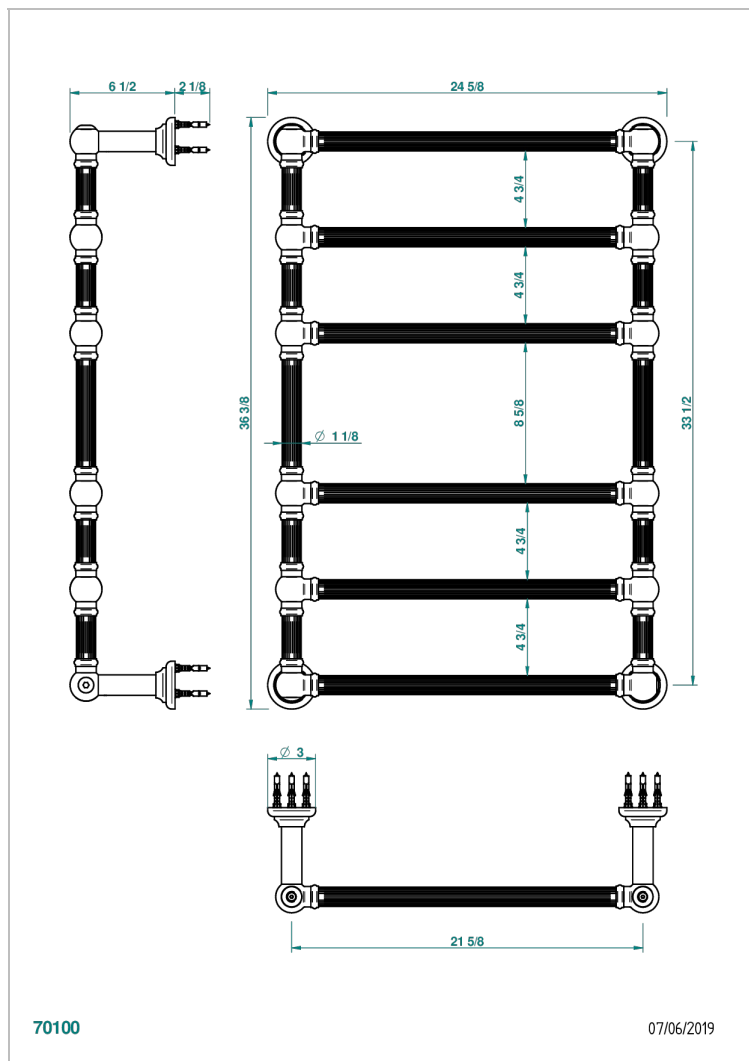

TOWEL WARMER - TRADITIONAL

B6A-TWF6E

传统式凹槽毛巾散热器，6 杆，625 mm x 925 mm，电热

THG[®]
PARIS

特色

- Towel Warmer - Traditonal
- 传统式凹槽毛巾散热器，6 杆，625 mm x 925 mm，电热

技术特征

- Tension (voltage) : 110V ou 230V
- Puissance (power) : 150W
- IPX4
- CE classe 1, 2
- Hauteur minimale au sol (minimum height from the ground) : 60 cm (24")
- Température maximale (maximum temperature) : 60°C (140°F)

抛光镍 - B01
浅金 - F30
漆面铜 - D01