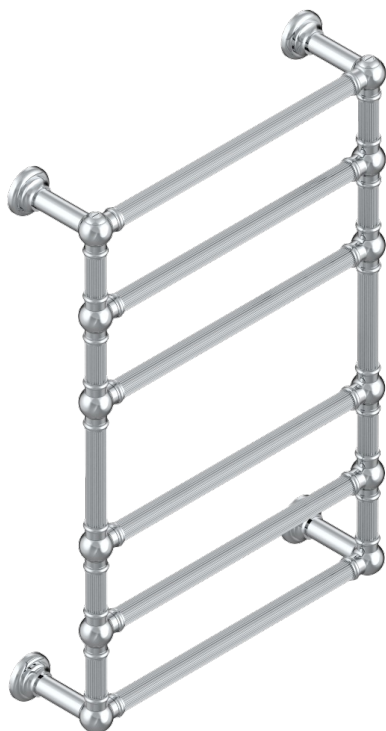

TOWEL WARMER - TRADITIONAL

B6A-TWF6E

传统式凹槽毛巾散热器，6 杆，625 mm x 925 mm，电热

THG[®]
PARIS

特色

- Towel Warmer - Traditonal
- 传统式凹槽毛巾散热器，6 杆，625 mm x 925 mm，电热

技术特征

- Tension (voltage) : 110V ou 230V
- Puissance (power) : 150W
- IPX4
- CE classe 1, 2
- Hauteur minimale au sol (minimum height from the ground) : 60 cm (24")
- Température maximale (maximum temperature) : 60°C (140°F)

可选饰面

Blush PVD - H62
Graphite PVD - H64
Matt Umber PVD - H67
Matt blush PVD - H60
Matt graphite PVD - H65
PVD哑光金 - H53

PVD哑光铜 - H50
PVD哑光镍 - H56
PVD抛光铜 - H49
PVD金色 - H52
PVD镍 - H55
Umber PVD - H66

哑光浅金 - F31
哑光金 - F07
哑光铬 - C02
哑光镍 - C01
抛光金 (24K金) - F01
抛光铬 - AO2

抛光镍 - B01
浅金 - F30
漆面铜 - D01