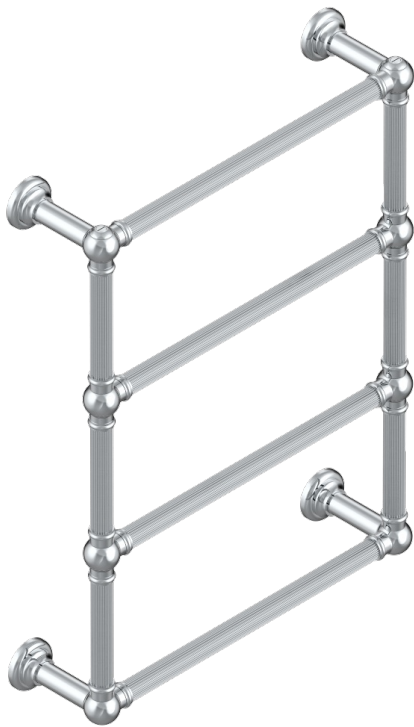

TOWEL WARMER - TRADITIONAL

B6A-TWF4E

Traditionell, Handtuchwärmer, elektrisch, kanneliertes Rohr, 4 Stangen, 625 mm x 825 mm

THG[®]
PARIS

EIGENSCHAFTEN

- Korpus aus massivem Messingrohr, ohne Schweißnaht
- Heizstab mit automatischer Temperaturregelung
- Montage möglich mit Schalter oder Programmschalter (beide nicht im Lieferumfang enthalten)
- Wärmeleitfähigkeit nicht toxisch und recyclingfähig
- Unterputzkabel - Standardlänge 1,20 m - Optionale Kabellänge 5 m (nur bei Schutzklasse I) - Ref. TWCA5

VERFÜGBARE OBERFLÄCHEN

Blassgold - F30
Blassgold matt unlackiert - F31
Bronze hell - D01
Chrom - A02
Chrom matt - C02
Gold - F01

Gold matt - F07
Nickel matt - C01
Pvd blush - H62
Pvd blush matt - H60
Pvd gold - H52
Pvd gold matt - H53