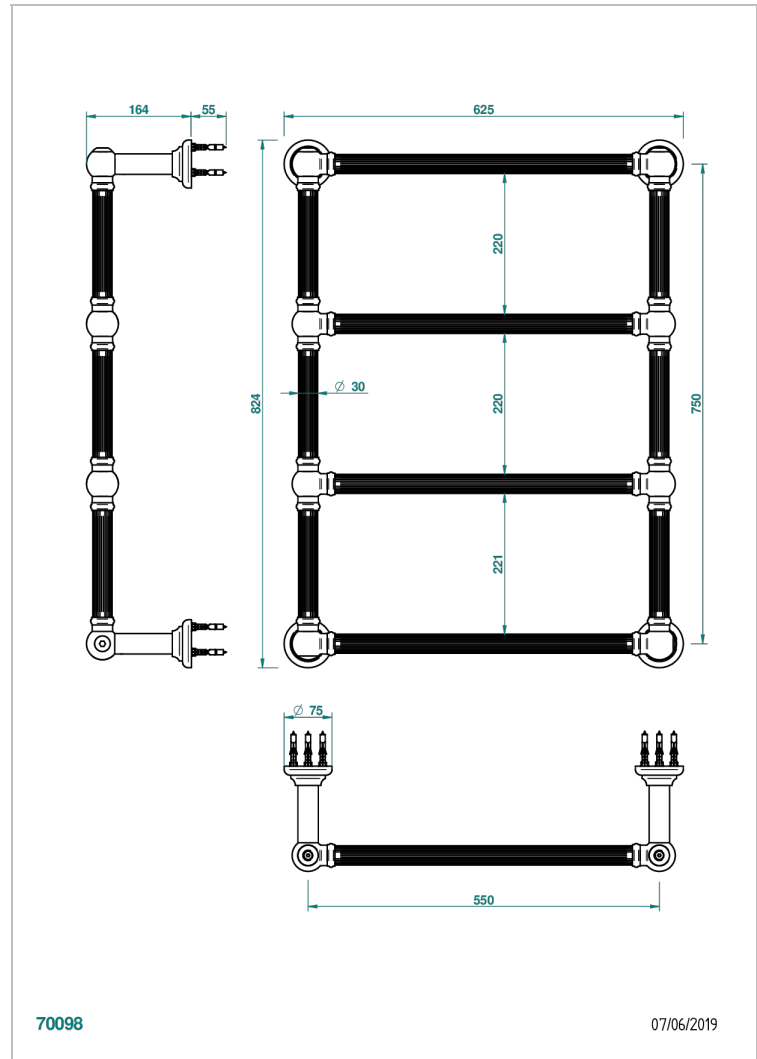

TOWEL WARMER - TRADITIONAL

B6A-TWF4E

Traditionell, Handtuchwärmer, elektrisch, kanneliertes Rohr, 4 Stangen, 625 mm x 825 mm

THG[®]
PARIS

EIGENSCHAFTEN

- Korpus aus massivem Messingrohr, ohne Schweißnaht
- Heizstab mit automatischer Temperaturregelung
- Montage möglich mit Schalter oder Programmschalter (beide nicht im Lieferumfang enthalten)
- Wärmeleitfähigkeit nicht toxisch und recyclingfähig
- Unterputzkabel - Standardlänge 1,20 m - Optionale Kabellänge 5 m (nur bei Schutzklasse I) - Ref. TWCA5

TECHNISCHE DATEN

- Tension (voltage) : 110V ou 230V
- Puissance (power) : 100W
- IPX4
- CE classe 1, 2
- Hauteur minimale au sol (minimum height from the ground) : 60 cm (24")
- Température maximale (maximum temperature) : 60°C (140°F)