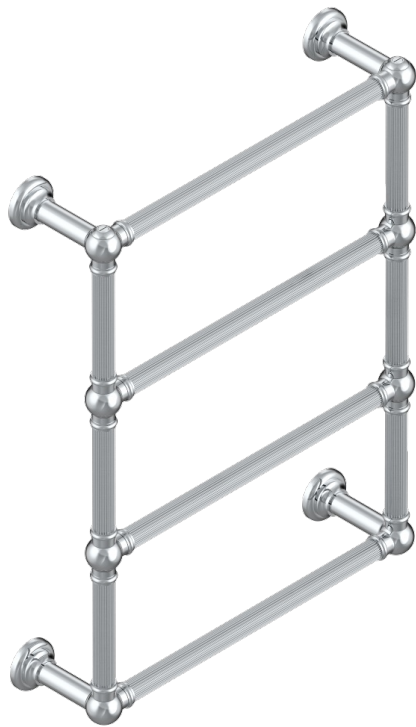

TOWEL WARMER - TRADITIONAL

B6A-TWF4E

Traditionell, Handtuchwärmer, elektrisch, kanneliertes Rohr, 4 Stangen, 625 mm x 825 mm

THG[®]
PARIS

EIGENSCHAFTEN

- Korpus aus massivem Messingrohr, ohne Schweißnaht
- Heizstab mit automatischer Temperaturregelung
- Montage möglich mit Schalter oder Programmschalter (beide nicht im Lieferumfang enthalten)
- Wärmeleitfähigkeit nicht toxisch und recyclingfähig
- Unterputzkabel - Standardlänge 1,20 m - Optionale Kabellänge 5 m (nur bei Schutzklasse I) - Ref. TWCA5

VERFÜGBARE OBERFLÄCHEN

Blassgold - F30
Blassgold matt unlackiert - F31
Bronze hell - D01
Chrom - A02
Chrom matt - C02
Gold - F01

Gold matt - F07
Nickel matt - C01
Pvd blush - H62
Pvd blush matt - H60
Pvd gold - H52
Pvd gold matt - H53