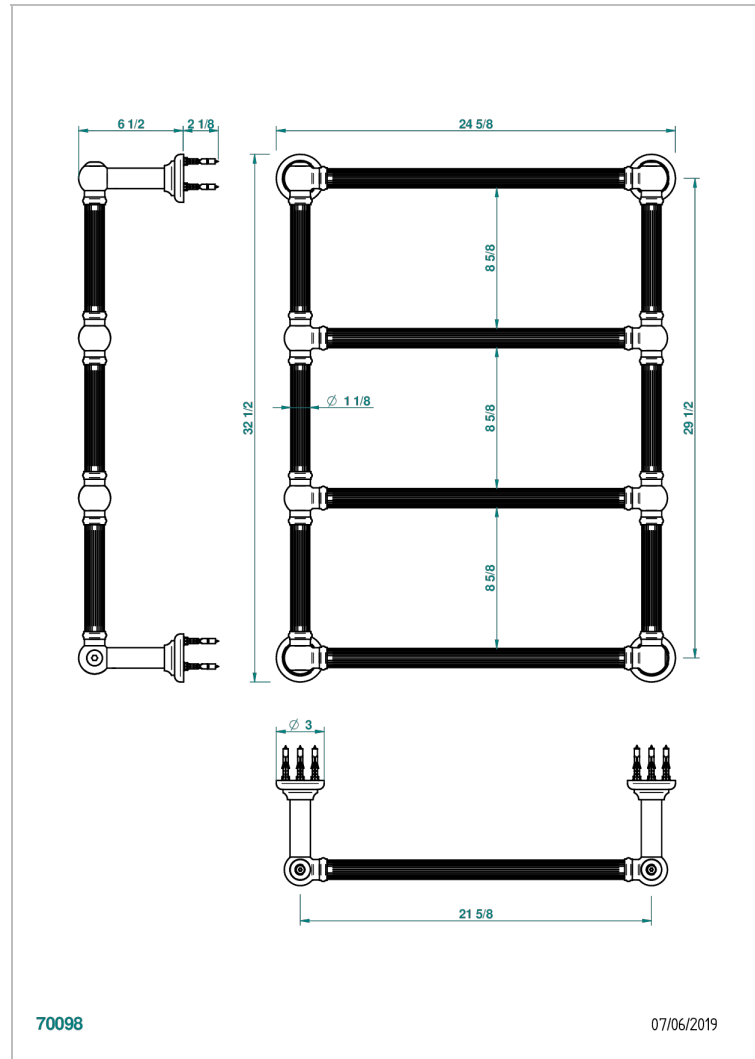

TOWEL WARMER - TRADITIONAL

B6A-TWF4E

Traditionell, Handtuchwärmer, elektrisch, kanneliertes Rohr, 4 Stangen, 625 mm x 825 mm

THG[®]
PARIS

EIGENSCHAFTEN

- Korpus aus massivem Messingrohr, ohne Schweißnaht
- Heizstab mit automatischer Temperaturregelung
- Montage möglich mit Schalter oder Programmschalter (beide nicht im Lieferumfang enthalten)
- Wärmeleitfähigkeit nicht toxisch und recyclingfähig
- Unterputzkabel - Standardlänge 1,20 m - Optionale Kabellänge 5 m (nur bei Schutzklasse I) - Ref. TWCA5

TECHNISCHE DATEN

- Tension (voltage) : 110V ou 230V
- Puissance (power) : 100W
- IPX4
- CE classe 1, 2
- Hauteur minimale au sol (minimum height from the ground) : 60 cm (24")
- Température maximale (maximum temperature) : 60°C (140°F)