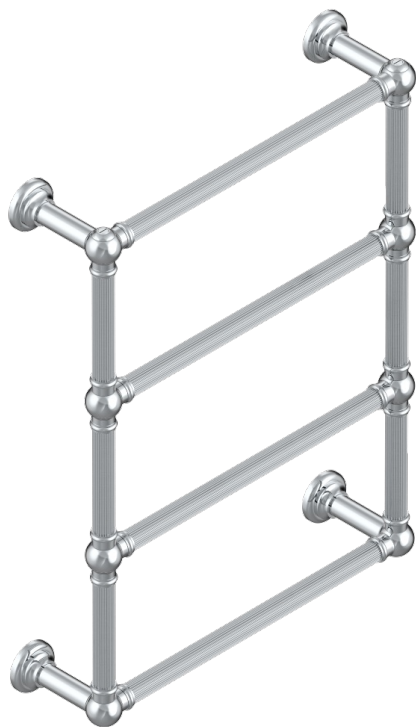

TOWEL WARMER - TRADITONAL

B6A-TWF4E

THG[®]
PARIS

Полотенцесушитель Традиционный каннелированный, 4 перекладины, 625 мм x 825 мм, электрический

70098

07/06/2019

ХАРАКТЕРИСТИКИ

- Towel Warmer - Traditonal
- Полотенцесушитель Традиционный каннелированный, 4 перекладины, 625 мм x 825 мм, электрический

ТЕХНИЧЕСКИЕ ХАРАКТЕРИСТИКИ

- Tension (voltage) : 110V ou 230V
- Puissance (power) : 100W
- IPX4
- CE classe 1, 2
- Hauteur minimale au sol (minimum height from the ground) : 60 cm (24")
- Température maximale (maximum temperature) : 60°C (140°F)

ДОСТУПНЫЕ ВАРИАНТЫ ПОКРЫТИЙ

Blush PVD - H62
Graphite PVD - H64
Matt Umber PVD - H67
Matt blush PVD - H60
Matt graphite PVD - H65
Umber PVD - H66

Бронза - D01
Золото - F01
Матовое золото - F07
Матовое светлое золото - F31
Матовый никель - C01
Матовый хром - C02

Никель - B01
Покрытие PVD золотистый цвет - H52
Покрытие PVD латунь - H49
Покрытие PVD матовая латунь - H50
Покрытие PVD матовый золотистый - H53
Покрытие PVD матовый никель - H56

Покрытие PVD никель - H55
Светлое золото - F30
Хром - A02