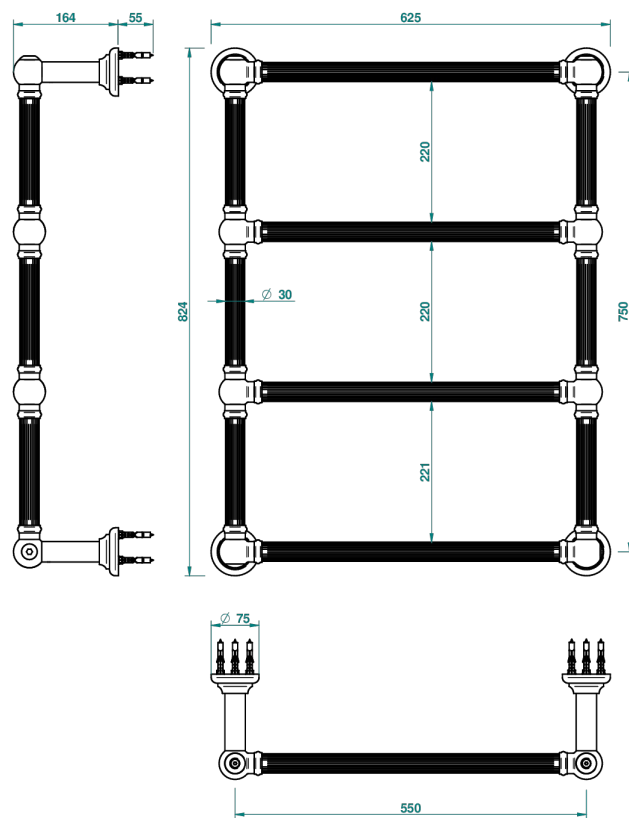

TOWEL WARMER - TRADITONAL

B6A-TWF4E

THG[®]
PARIS

Полотенцесушитель Традиционный каннелированный, 4 перекладины, 625 мм x 825 мм, электрический

70098

07/06/2019

ХАРАКТЕРИСТИКИ

- Towel Warmer - Traditonal
- Полотенцесушитель Традиционный каннелированный, 4 перекладины, 625 мм x 825 мм, электрический

ТЕХНИЧЕСКИЕ ХАРАКТЕРИСТИКИ

- Tension (voltage) : 110V ou 230V
- Puissance (power) : 100W
- IPX4
- CE classe 1, 2
- Hauteur minimale au sol (minimum height from the ground) : 60 cm (24")
- Température maximale (maximum temperature) : 60°C (140°F)