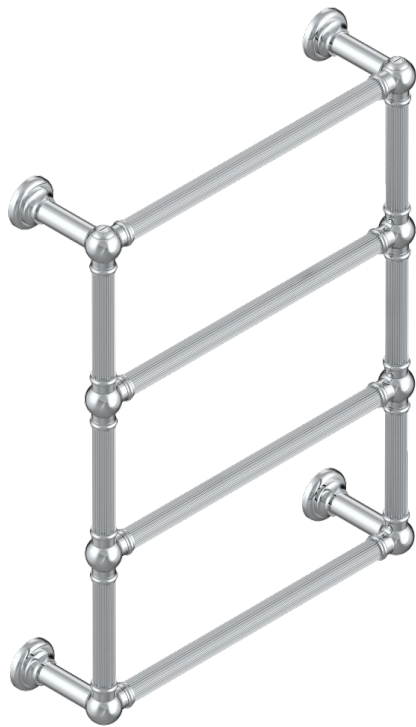

TOWEL WARMER - TRADITIONAL

B6A-TWF4E

Traditionell, Handtuchwärmer, elektrisch, kanneliertes Rohr, 4 Stangen, 625 mm x 825 mm

THG[®]
PARIS

70098

07/06/2019

EIGENSCHAFTEN

- Korpus aus massivem Messingrohr, ohne Schweißnaht
- Heizstab mit automatischer Temperaturregelung
- Montage möglich mit Schalter oder Programmschalter (beide nicht im Lieferumfang enthalten)
- Wärmeleitflüssigkeit nicht toxisch und recyclingfähig
- Unterputzkabel - Standardlänge 1,20 m - Optionale Kabellänge 5 m (nur bei Schutzklasse I) - Ref. TWCA5

VERFÜGBARE OBERFLÄCHEN

Blassgold - F30
Blassgold matt unlackiert - F31
Bronze hell - D01
Chrom - A02
Chrom matt - C02
Gold - F01

Gold matt - F07
Nickel matt - C01
Pvd blush - H62
Pvd blush matt - H60
Pvd gold - H52
Pvd gold matt - H53