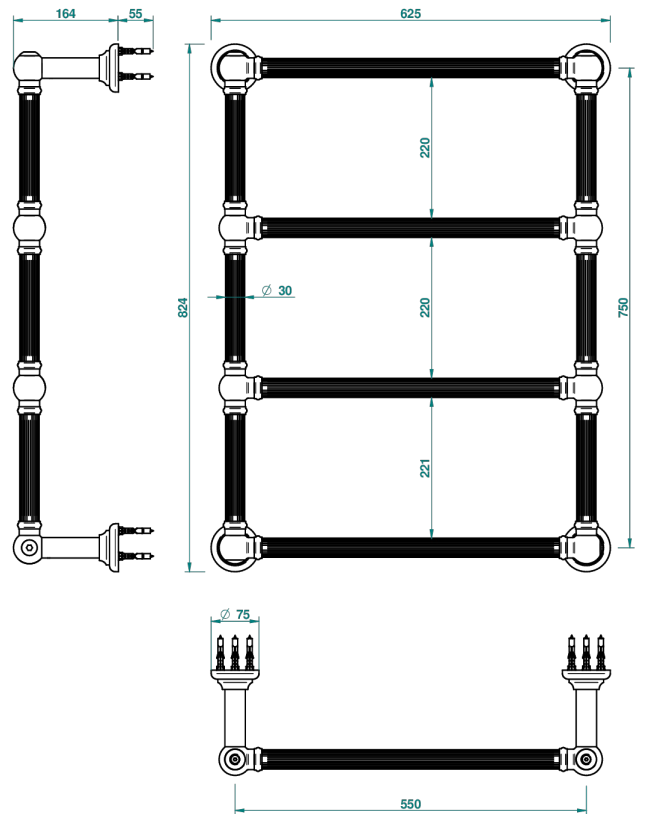

TOWEL WARMER - TRADITIONAL

B6A-TWF4E

Traditionell, Handtuchwärmer, elektrisch, kanneliertes Rohr, 4 Stangen, 625 mm x 825 mm

THG[®]
PARIS

70098

07/06/2019

EIGENSCHAFTEN

- Korpus aus massivem Messingrohr, ohne Schweißnaht
- Heizstab mit automatischer Temperaturregelung
- Montage möglich mit Schalter oder Programmschalter (beide nicht im Lieferumfang enthalten)
- Wärmeleitflüssigkeit nicht toxisch und recyclingfähig
- Unterputzkabel - Standardlänge 1,20 m - Optionale Kabellänge 5 m (nur bei Schutzklasse I) - Ref. TWCA5

TECHNISCHE DATEN

- Tension (voltage) : 110V ou 230V
- Puissance (power) : 100W
- IPX4
- CE classe 1, 2
- Hauteur minimale au sol (minimum height from the ground) : 60 cm (24")
- Température maximale (maximum temperature) : 60°C (140°F)