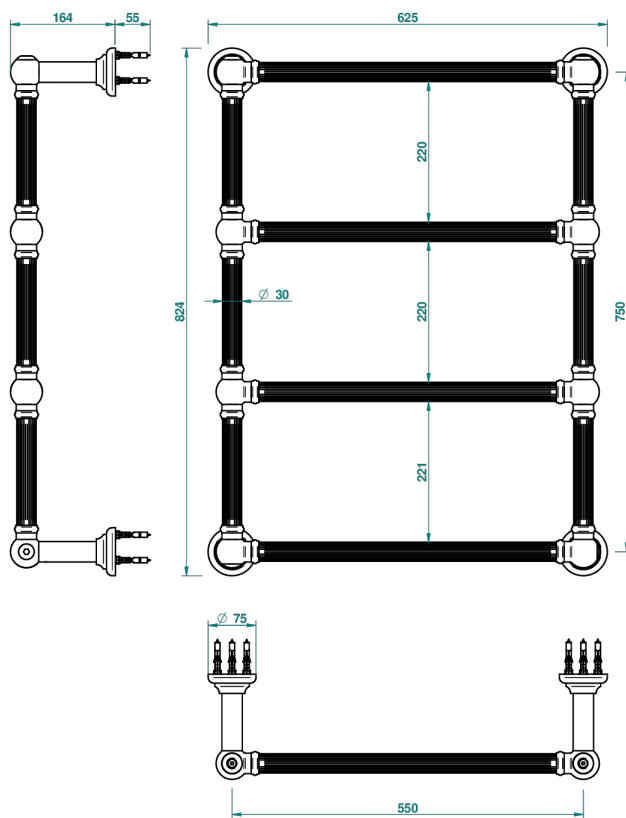

# TOWEL WARMER - TRADITIONAL

B6A-TWF4E

传统式凹槽毛巾散热器，4杆，625 mm x 825 mm，电热

THG<sup>®</sup>  
PARIS

70098

07/06/2019

## 特色

- Towel Warmer - Traditonal
- 传统式凹槽毛巾散热器，4杆，625 mm x 825 mm，电热

## 技术特征

- Tension (voltage) : 110V ou 230V
- Puissance (power) : 100W
- IPX4
- CE classe 1, 2
- Hauteur minimale au sol (minimum height from the ground) : 60 cm (24")
- Température maximale (maximum temperature) : 60°C (140°F)