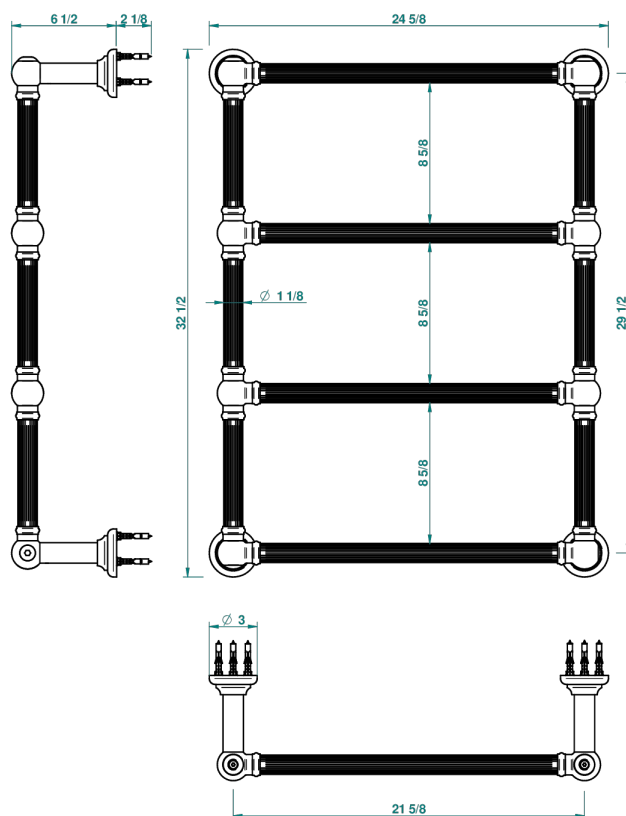

TOWEL WARMER - TRADITONAL

B6A-TWF4E

THG[®]
PARIS

Полотенцесушитель Традиционный каннелированный, 4 перекладины, 625 мм x 825 мм, электрический

70098

07/06/2019

ХАРАКТЕРИСТИКИ

- Towel Warmer - Traditonal
- Полотенцесушитель Традиционный каннелированный, 4 перекладины, 625 мм x 825 мм, электрический

ТЕХНИЧЕСКИЕ ХАРАКТЕРИСТИКИ

- Tension (voltage) : 110V ou 230V
- Puissance (power) : 100W
- IPX4
- CE classe 1, 2
- Hauteur minimale au sol (minimum height from the ground) : 60 cm (24")
- Température maximale (maximum temperature) : 60°C (140°F)