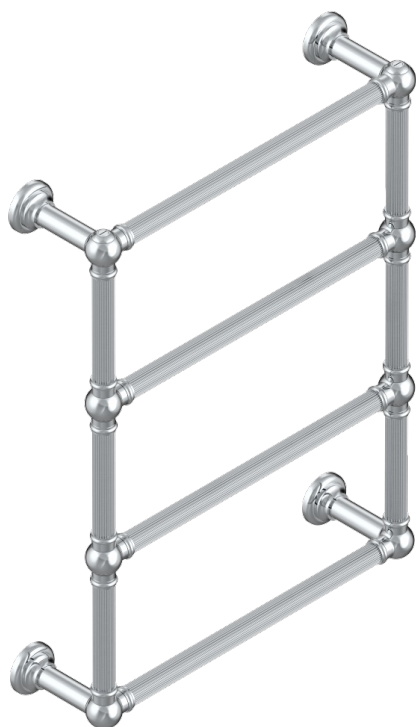

TOWEL WARMER - TRADITONAL

B6A-TWF4E

THG[®]
PARIS

Полотенцесушитель Традиционный каннелированный, 4 перекладины, 625 мм x 825 мм, электрический

70098

07/06/2019

ХАРАКТЕРИСТИКИ

- Towel Warmer - Traditonal
- Полотенцесушитель Традиционный каннелированный, 4 перекладины, 625 мм x 825 мм, электрический

ТЕХНИЧЕСКИЕ ХАРАКТЕРИСТИКИ

- Tension (voltage) : 110V ou 230V
- Puissance (power) : 100W
- IPX4
- CE classe 1, 2
- Hauteur minimale au sol (minimum height from the ground) : 60 cm (24")
- Température maximale (maximum temperature) : 60°C (140°F)

ДОСТУПНЫЕ ВАРИАНТЫ ПОКРЫТИЙ

Blush PVD - H62
Graphite PVD - H64
Matt Umber PVD - H67
Matt blush PVD - H60
Matt graphite PVD - H65
Umber PVD - H66

Бронза - D01
Золото - F01
Матовое золото - F07
Матовое светлое золото - F31
Матовый никель - C01
Матовый хром - C02

Никель - B01
Покрытие PVD золотистый цвет - H52
Покрытие PVD латунь - H49
Покрытие PVD матовая латунь - H50
Покрытие PVD матовый золотистый - H53
Покрытие PVD матовый никель - H56

Покрытие PVD никель - H55
Светлое золото - F30
Хром - A02