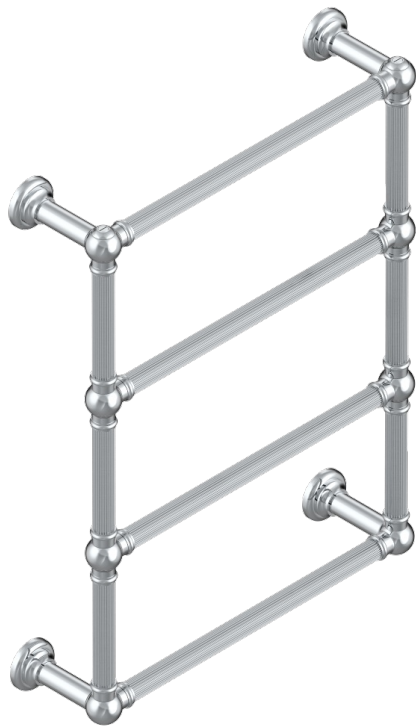

# TOWEL WARMER - TRADITIONAL

B6A-TWF4E

Traditionell, Handtuchwärmer, elektrisch, kanneliertes Rohr, 4 Stangen, 625 mm x 825 mm

THG<sup>®</sup>  
PARIS

70098

07/06/2019

## EIGENSCHAFTEN

- Korpus aus massivem Messingrohr, ohne Schweißnaht
- Heizstab mit automatischer Temperaturregelung
- Montage möglich mit Schalter oder Programmschalter (beide nicht im Lieferumfang enthalten)
- Wärmeleitflüssigkeit nicht toxisch und recyclingfähig
- Unterputzkabel - Standardlänge 1,20 m - Optionale Kabellänge 5 m (nur bei Schutzklasse I) - Ref. TWCA5

## VERFÜGBARE OBERFLÄCHEN

Blassgold - F30  
Blassgold matt unlackiert - F31  
Bronze hell - D01  
Chrom - A02  
Chrom matt - C02  
Gold - F01

Gold matt - F07  
Nickel matt - C01  
Pvd blush - H62  
Pvd blush matt - H60  
Pvd gold - H52  
Pvd gold matt - H53