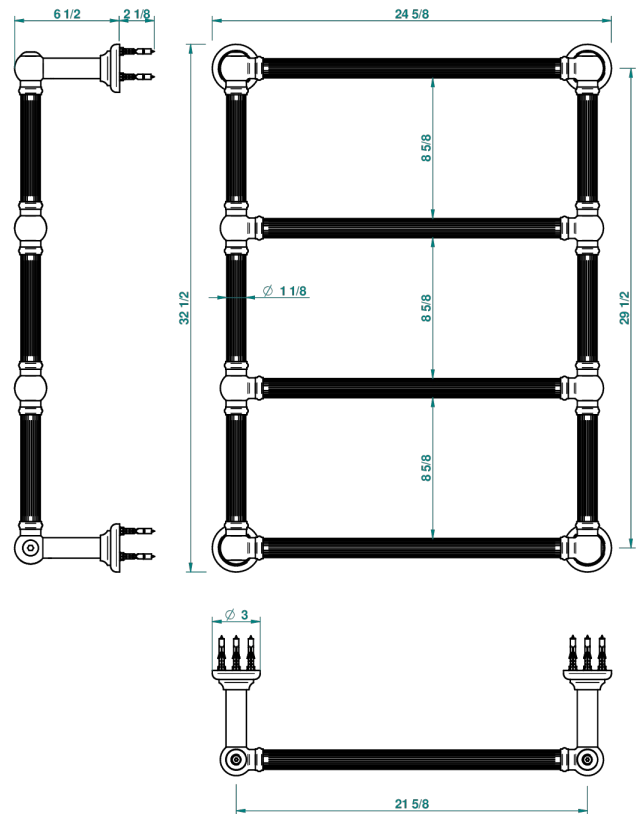

# TOWEL WARMER - TRADITIONAL

B6A-TWF4E

Traditionell, Handtuchwärmer, elektrisch, kanneliertes Rohr, 4 Stangen, 625 mm x 825 mm

THG<sup>®</sup>  
PARIS

70098

07/06/2019

## EIGENSCHAFTEN

- Korpus aus massivem Messingrohr, ohne Schweißnaht
- Heizstab mit automatischer Temperaturregelung
- Montage möglich mit Schalter oder Programmschalter (beide nicht im Lieferumfang enthalten)
- Wärmeleitflüssigkeit nicht toxisch und recyclingfähig
- Unterputzkabel - Standardlänge 1,20 m - Optionale Kabellänge 5 m (nur bei Schutzklasse I) - Ref. TWCA5

## TECHNISCHE DATEN

- Tension (voltage) : 110V ou 230V
- Puissance (power) : 100W
- IPX4
- CE classe 1, 2
- Hauteur minimale au sol (minimum height from the ground) : 60 cm (24")
- Température maximale (maximum temperature) : 60°C (140°F)