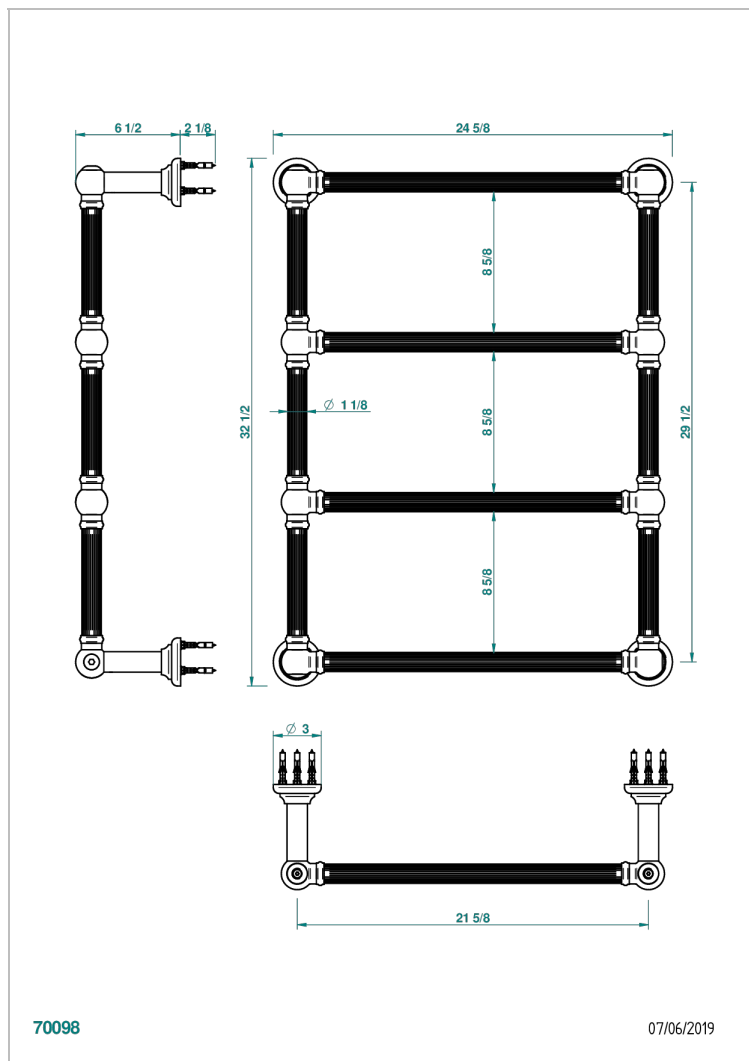

# TOWEL WARMER - TRADITIONAL

B6A-TWF4E

传统式凹槽毛巾散热器，4杆，625 mm x 825 mm，电热

THG<sup>®</sup>  
PARIS

70098

07/06/2019

## 特色

- Towel Warmer - Traditonal
- 传统式凹槽毛巾散热器，4杆，625 mm x 825 mm，电热

## 技术特征

- Tension (voltage) : 110V ou 230V
- Puissance (power) : 100W
- IPX4
- CE classe 1, 2
- Hauteur minimale au sol (minimum height from the ground) : 60 cm (24")
- Température maximale (maximum temperature) : 60°C (140°F)