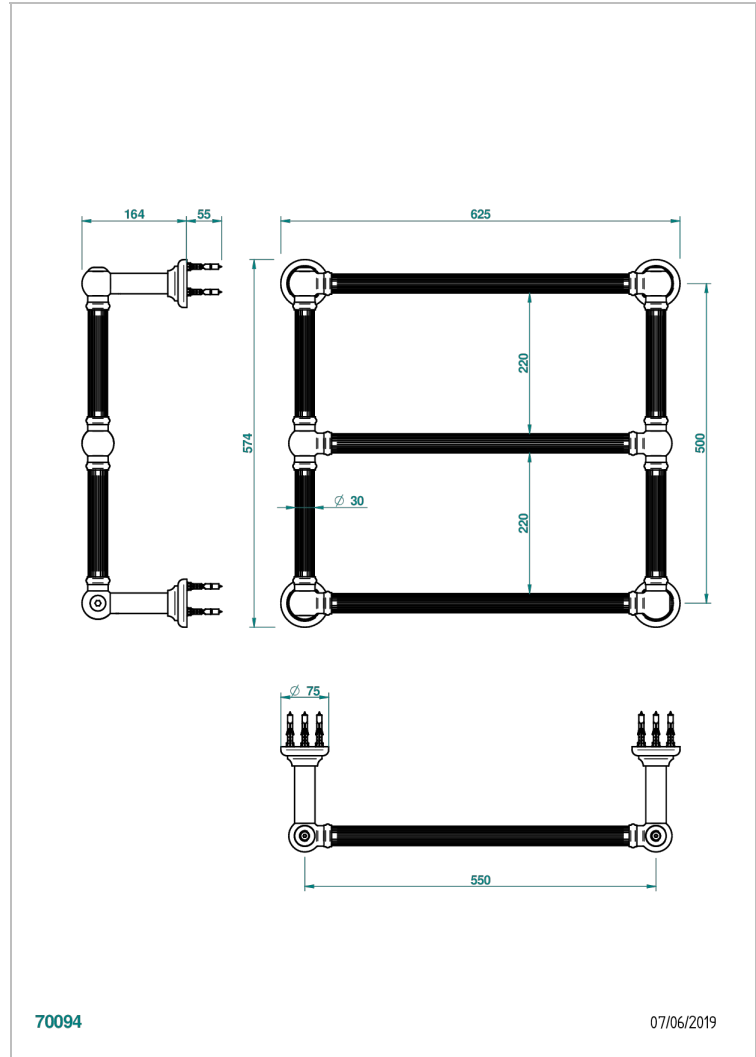

TOWEL WARMER - TRADITONAL

B6A-TWF3E

Полотенцесушитель Традиционный каннелированный, 3 перекладины, 625 мм x 575 мм, электрический

THG[®]
PARIS

ХАРАКТЕРИСТИКИ

- Towel Warmer - Traditonal
- Полотенцесушитель Традиционный каннелированный, 3 перекладины, 625 мм x 575 мм, электрический

ТЕХНИЧЕСКИЕ ХАРАКТЕРИСТИКИ

- Tension (voltage) : 110V ou 230V
- Puissance (power) : 70W
- IPX4
- CE classe 1, 2
- Hauteur minimale au sol (minimum height from the ground) : 60 cm (24")
- Température maximale (maximum temperature) : 60°C (140°F)