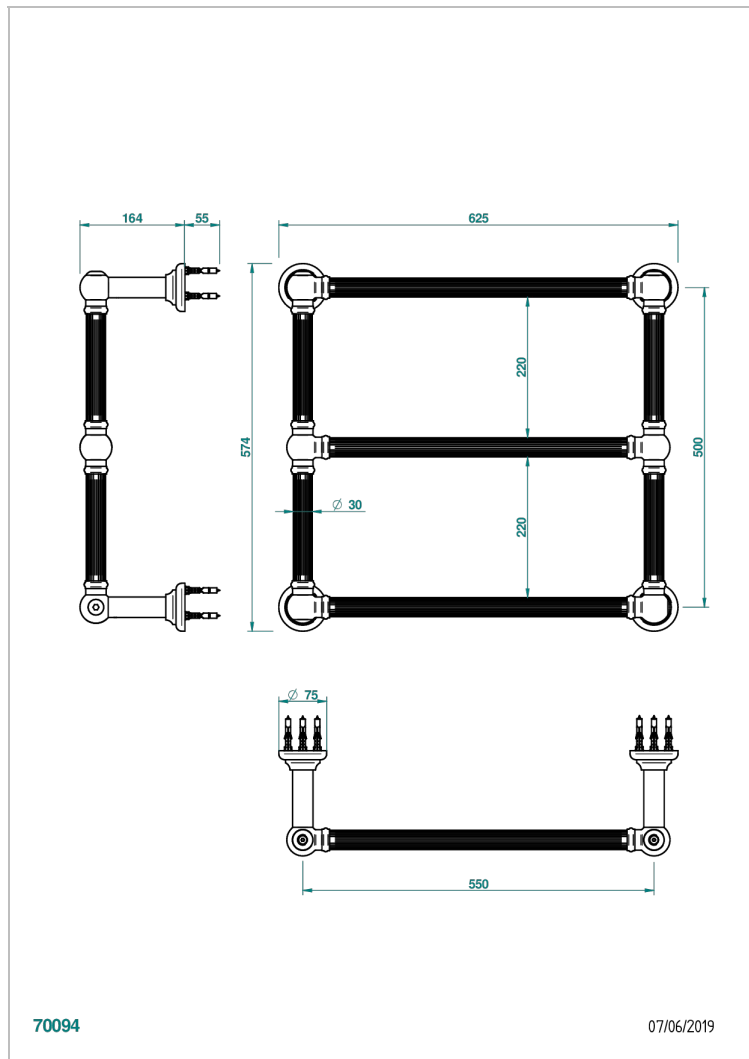

TOWEL WARMER - TRADITIONAL

B6A-TWF3E

传统式凹槽毛巾散热器，3杆，625 mm x 575 mm，电热

THG[®]
PARIS

70094

07/06/2019

特色

- Towel Warmer - Traditional
- 传统式凹槽毛巾散热器，3杆，625 mm x 575 mm，电热

技术特征

- Tension (voltage) : 110V ou 230V
- Puissance (power) : 70W
- IPX4
- CE classe 1, 2
- Hauteur minimale au sol (minimum height from the ground) : 60 cm (24")
- Température maximale (maximum temperature) : 60°C (140°F)