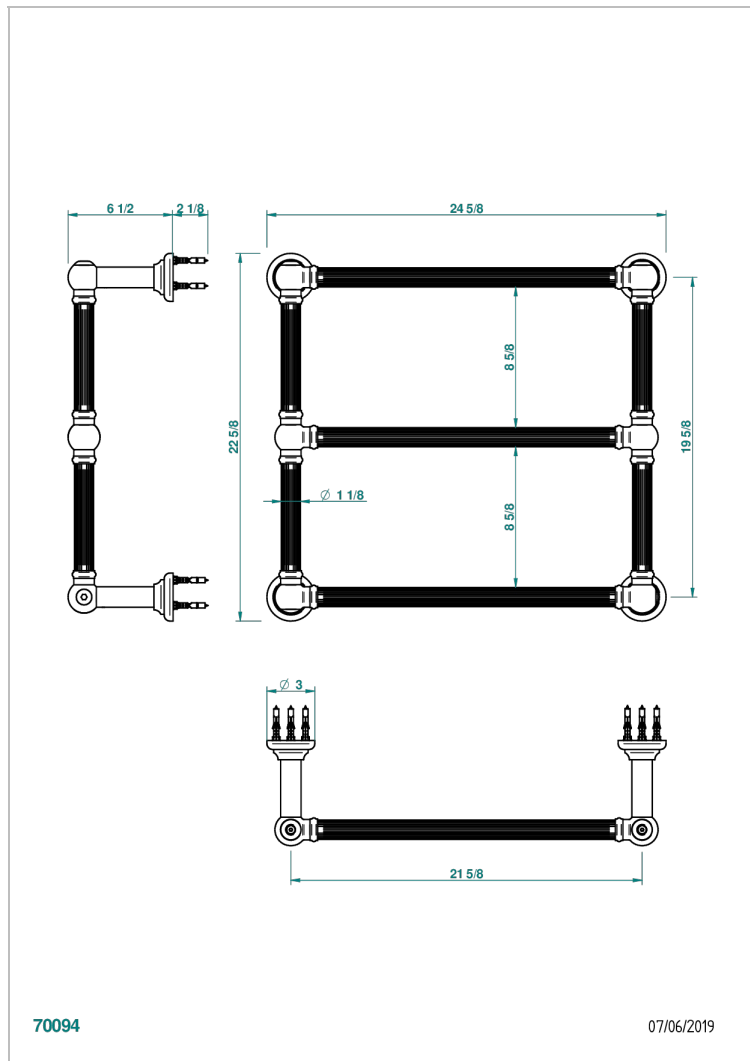

TOWEL WARMER - TRADITONAL

B6A-TWF3E

THG[®]
PARIS

Полотенцесушитель Традиционный каннелированный, 3 перекладины, 625 мм x 575 мм, электрический

ХАРАКТЕРИСТИКИ

- Towel Warmer - Traditonal
- Полотенцесушитель Традиционный каннелированный, 3 перекладины, 625 мм x 575 мм, электрический

ТЕХНИЧЕСКИЕ ХАРАКТЕРИСТИКИ

- Tension (voltage) : 110V ou 230V
- Puissance (power) : 70W
- IPX4
- CE classe 1, 2
- Hauteur minimale au sol (minimum height from the ground) : 60 cm (24")
- Température maximale (maximum temperature) : 60°C (140°F)