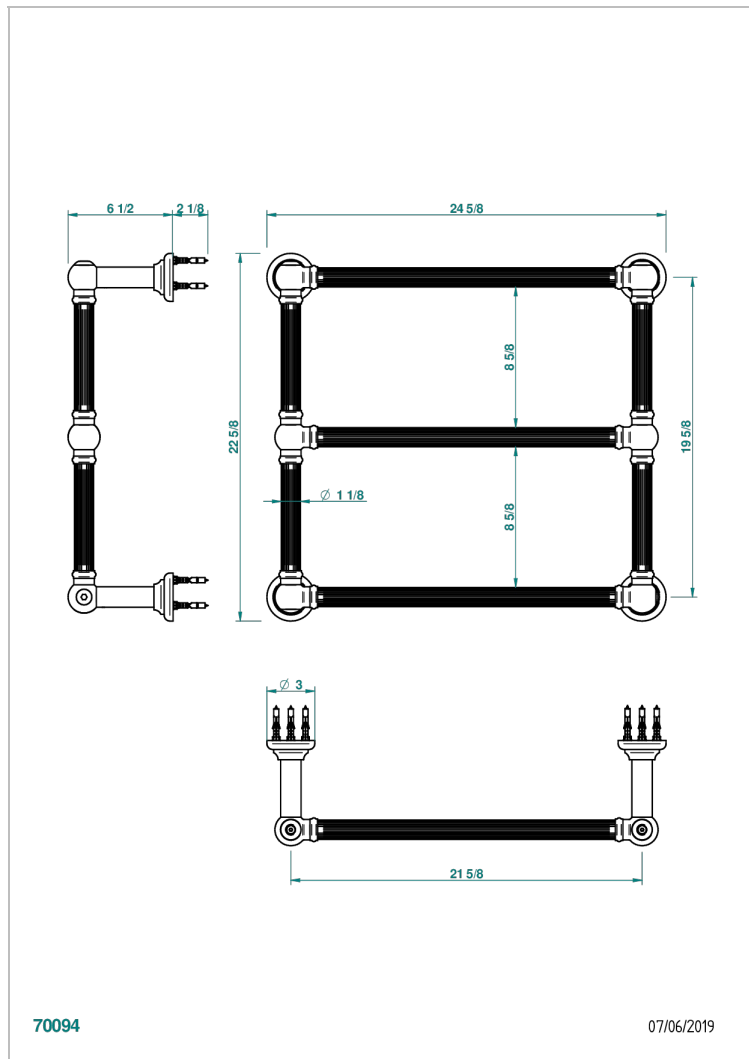

TOWEL WARMER - TRADITIONAL

B6A-TWF3E

传统式凹槽毛巾散热器，3杆，625 mm x 575 mm，电热

THG[®]
PARIS

70094

07/06/2019

特色

- Towel Warmer - Traditional
- 传统式凹槽毛巾散热器，3杆，625 mm x 575 mm，电热

技术特征

- Tension (voltage) : 110V ou 230V
- Puissance (power) : 70W
- IPX4
- CE classe 1, 2
- Hauteur minimale au sol (minimum height from the ground) : 60 cm (24")
- Température maximale (maximum temperature) : 60°C (140°F)