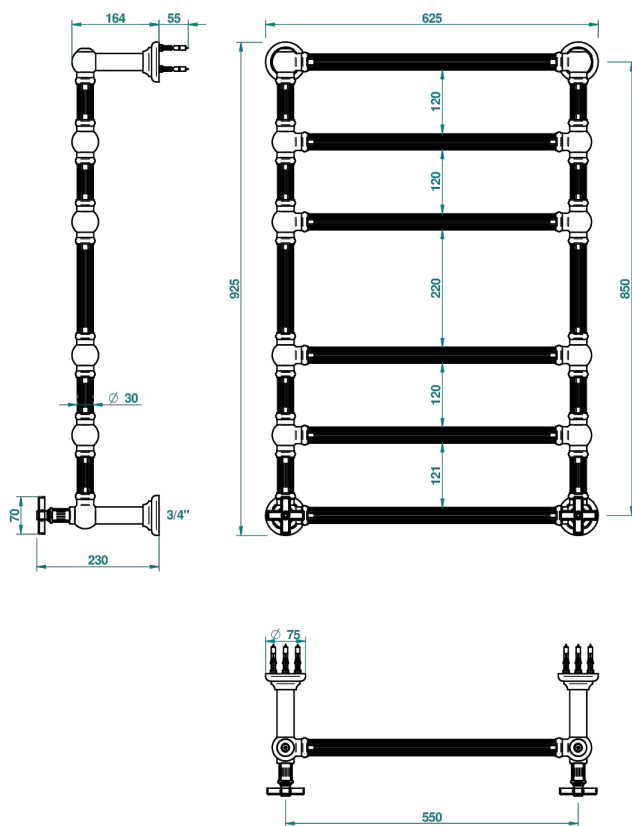

GRAND CENTRAL С МЕТАЛЛИЧЕСКИМИ РУЧКАМИ-КРЕСТИКАМИ

THG
PARIS

U9K-TWF6H2

Полотенцесушитель Традиционный каннелированный, 6 перекладин, 625 мм x 925 мм, водяной, с 2 декоративными крестовыми рукоятками

70065

05/06/2019

ХАРАКТЕРИСТИКИ

- Grand central с металлическими ручками-крестиками
- Полотенцесушитель Традиционный каннелированный, 6 перекладин, 625 мм x 925 мм, водяной, с 2 декоративными крестовыми рукоятками

ТЕХНИЧЕСКИЕ ХАРАКТЕРИСТИКИ

- Pression : 0,5 bars < P < 3 bars (recommandée)
- Pressure : 7.25 psi < P < 43.5 psi (advised)
- Température eau maximale conseillée : 60°C
- Maximum water temperature advised: 140°F
- Hauteur minimale au sol (maximum height from the ground) : 60 cm (24")
- Puissance / Power : 128W à Delta T 30