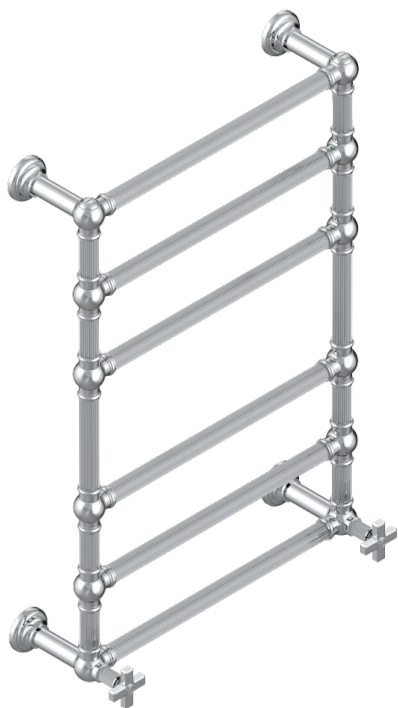

GRAND CENTRAL С МЕТАЛЛИЧЕСКИМИ РУЧКАМИ-КРЕСТИКАМИ

THG
PARIS

U9K-TWF6H2

Полотенцесушитель Традиционный каннелированный, 6 перекладин, 625 мм x 925 мм, водяной, с 2 декоративными крестовыми рукоятками

70065

05/06/2019

ХАРАКТЕРИСТИКИ

- Grand central с металлическими ручками-крестиками
- Полотенцесушитель Традиционный каннелированный, 6 перекладин, 625 мм x 925 мм, водяной, с 2 декоративными крестовыми рукоятками

ТЕХНИЧЕСКИЕ ХАРАКТЕРИСТИКИ

- Pression : 0,5 bars < P < 3 bars (recommandée)
- Pressure : 7.25 psi < P < 43.5 psi (advised)
- Température eau maximale conseillée : 60°C
- Maximum water temperature advised: 140°F
- Hauteur minimale au sol (maximum height from the ground) : 60 cm (24")
- Puissance / Power : 128W à Delta T 30

Никель - B01
Покрытие PVD бронза - F33
Покрытие PVD золотистый цвет - H52
Покрытие PVD латунь - H49
Покрытие PVD матовая бронза - F34
Покрытие PVD матовая латунь - H50

Покрытие PVD матовый золотистый - H53
Покрытие PVD матовый никель - H56
Покрытие PVD никель - H55
Светлое золото - F30
Хром - A02