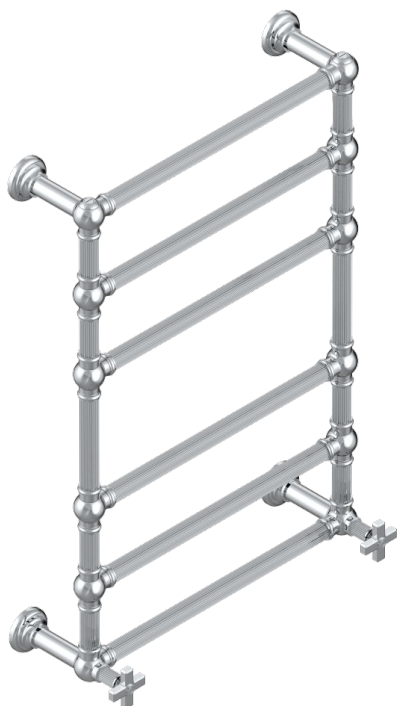

GRAND CENTRAL С МЕТАЛЛИЧЕСКИМИ РУЧКАМИ-КРЕСТИКАМИ

THG
PARIS

U9K-TWF6H2

Полотенцесушитель Традиционный каннелированный, 6 перекладин, 625 мм x 925 мм, водяной, с 2 декоративными крестовыми рукоятками

70065

05/06/2019

ХАРАКТЕРИСТИКИ

- Grand central с металлическими ручками-крестиками
- Полотенцесушитель Традиционный каннелированный, 6 перекладин, 625 мм x 925 мм, водяной, с 2 декоративными крестовыми рукоятками

ТЕХНИЧЕСКИЕ ХАРАКТЕРИСТИКИ

- Pression : 0,5 bars < P < 3 bars (recommandée)
- Pressure : 7.25 psi < P < 43.5 psi (advised)
- Température eau maximale conseillée : 60°C
- Maximum water temperature advised: 140°F
- Hauteur minimale au sol (maximum height from the ground) : 60 cm (24")
- Puissance / Power : 128W à Delta T 30

Никель - B01
Покрытие PVD бронза - F33
Покрытие PVD золотистый цвет - H52
Покрытие PVD латунь - H49
Покрытие PVD матовая бронза - F34
Покрытие PVD матовая латунь - H50

Покрытие PVD матовый золотистый - H53
Покрытие PVD матовый никель - H56
Покрытие PVD никель - H55
Светлое золото - F30
Хром - A02