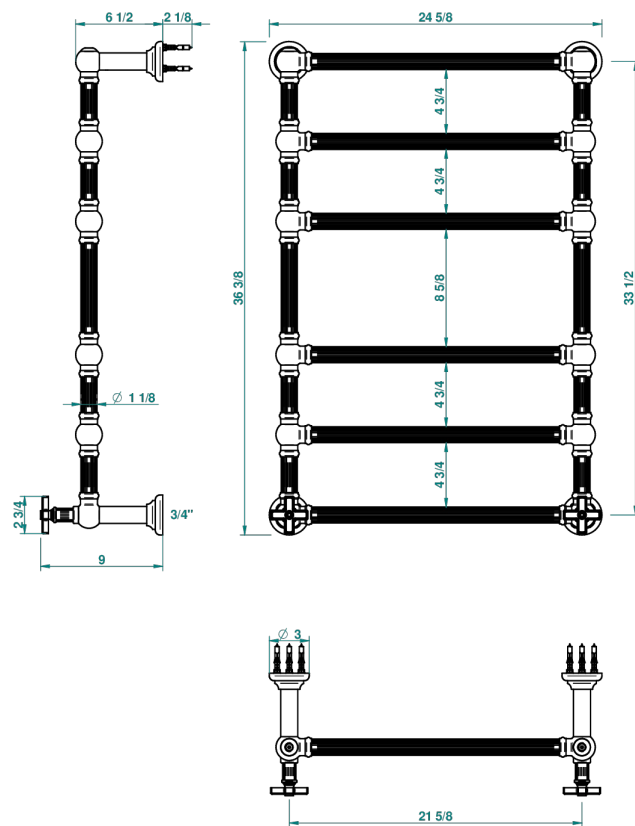

GRAND CENTRAL С МЕТАЛЛИЧЕСКИМИ РУЧКАМИ-КРЕСТИКАМИ

THG
PARIS

U9K-TWF6H2

Полотенцесушитель Традиционный каннелированный, 6 перекладин, 625 мм x 925 мм, водяной, с 2 декоративными крестовыми рукоятками

70065

05/06/2019

ХАРАКТЕРИСТИКИ

- Grand central с металлическими ручками-крестиками
- Полотенцесушитель Традиционный каннелированный, 6 перекладин, 625 мм x 925 мм, водяной, с 2 декоративными крестовыми рукоятками

ТЕХНИЧЕСКИЕ ХАРАКТЕРИСТИКИ

- Pression : 0,5 bars < P < 3 bars (recommandée)
- Pressure : 7.25 psi < P < 43.5 psi (advised)
- Température eau maximale conseillée : 60°C
- Maximum water temperature advised: 140°F
- Hauteur minimale au sol (maximum height from the ground) : 60 cm (24")
- Puissance / Power : 128W à Delta T 30