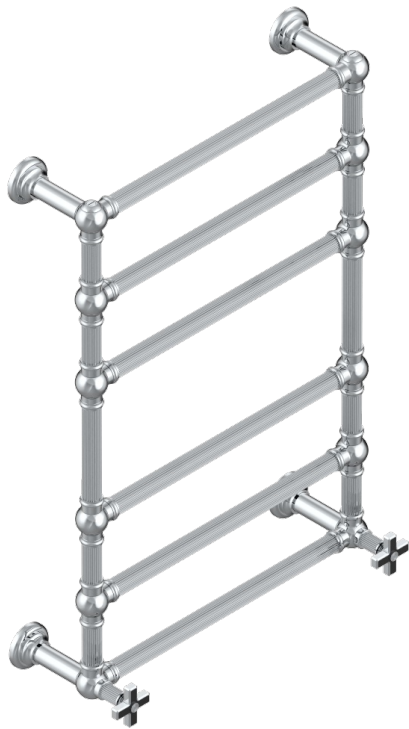

GRAND CENTRAL ONYX NOIR

U9M-TWF6H2

THG[®]
PARIS

Sèche-serviettes Traditionnel cannelé, 6 barres, 625 mm x 925 mm, hydraulique, avec 2 croisillons de style

70064

05/06/2019

CARACTÉRISTIQUES

- Corps en laiton massif, sans soudure
- 2 Têtes à clapet 1/2"
- Raccords en F3/4"

SPÉCIFICATIONS TECHNIQUES

- Pression : 0,5 bars < P < 3 bars (recommandée)
- Pressure : 7.25 psi < P < 43.5 psi (advised)
- Température eau maximale conseillée : 60°C
- Maximum water temperature advised: 140°F
- Hauteur minimale au sol (maximum height from the ground) : 60 cm (24")
- Puissance / Power : 128W à Delta T 30

FINITIONS DISPONIBLES

Bronze clair - D01
Chromé - A02
Chromé mat - C02
Doré brillant - F01
Doré mat - F07
Nickel brillant - B01

Nickel mat - C01
Or pâle - F30
Or pâle mat - F31
Pvd blush - H62
Pvd blush mat - H60
Pvd couleur bronze brown - F33