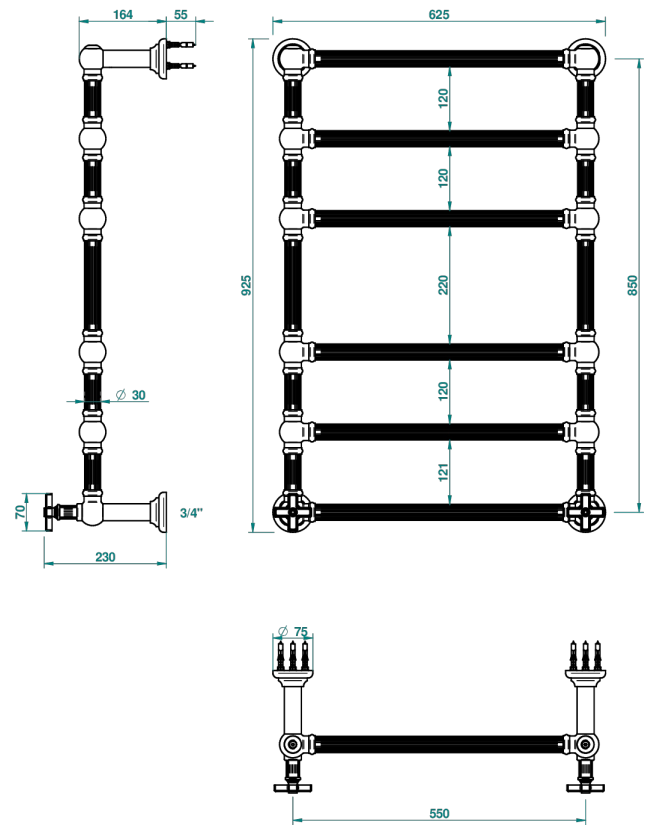

GRAND CENTRAL ONYX NOIR

U9M-TWF6H2

THG[®]
PARIS

Sèche-serviettes Traditionnel cannelé, 6 barres, 625 mm x 925 mm, hydraulique, avec 2 croisillons de style

70064

05/06/2019

CARACTÉRISTIQUES

- Corps en laiton massif, sans soudure
- 2 Têtes à clapet 1/2"
- Raccords en F3/4"

SPÉCIFICATIONS TECHNIQUES

- Pression : 0,5 bars < P < 3 bars (recommandée)
- Pressure : 7.25 psi < P < 43.5 psi (advised)
- Température eau maximale conseillée : 60°C
- Maximum water temperature advised: 140°F
- Hauteur minimale au sol (maximum height from the ground) : 60 cm (24")
- Puissance / Power : 128W à Delta T 30