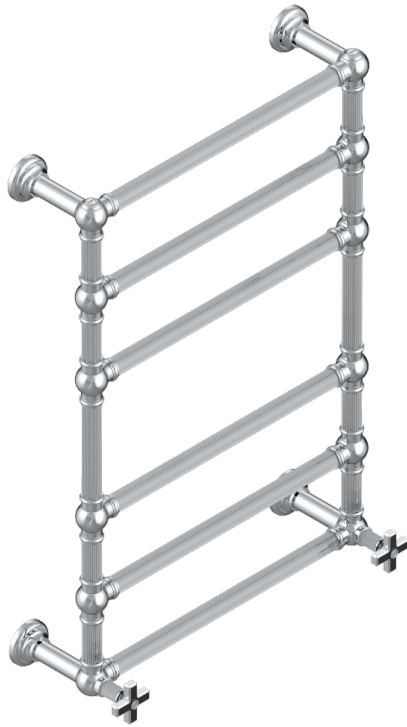

# GRAND CENTRAL BLACK ONYX

U9M-TWF6H2

Traditionell, Handtuchwärmer, Warmwasser, kanneliertes Rohr, 2 kollektionsspezifische Bedienungsgriffe, 6 Stangen, 625

mm x 925 mm

THG<sup>®</sup>  
PARIS

70064

05/06/2019

## EIGENSCHAFTEN

- Unterputzkörper aus massivem Messing, ohne Lötstelle
- 2 x Innenoberteile mit Gummidichtung 1/2"
- Anschlüsse 3/4" Innengewinde

## TECHNISCHE DATEN

- Pression : 0,5 bars < P < 3 bars (recommandée)
- Pressure : 7.25 psi < P < 43.5 psi (advised)
- Température eau maximale conseillée : 60°C
- Maximum water temperature advised: 140°F
- Hauteur minimale au sol (maximum height from the ground) : 60 cm (24")
- Puissance / Power : 128W à Delta T 30

## VERFÜGBARE OBERFLÄCHEN

Blassgold - F30  
Blassgold matt unlackiert - F31  
Bronze hell - D01  
Chrom - A02  
Chrom matt - C02  
Gold - F01

Gold matt - F07  
Nickel matt - C01  
Pvd blush - H62  
Pvd blush matt - H60  
Pvd bronze braun - F33  
Pvd bronze braun matt - F34