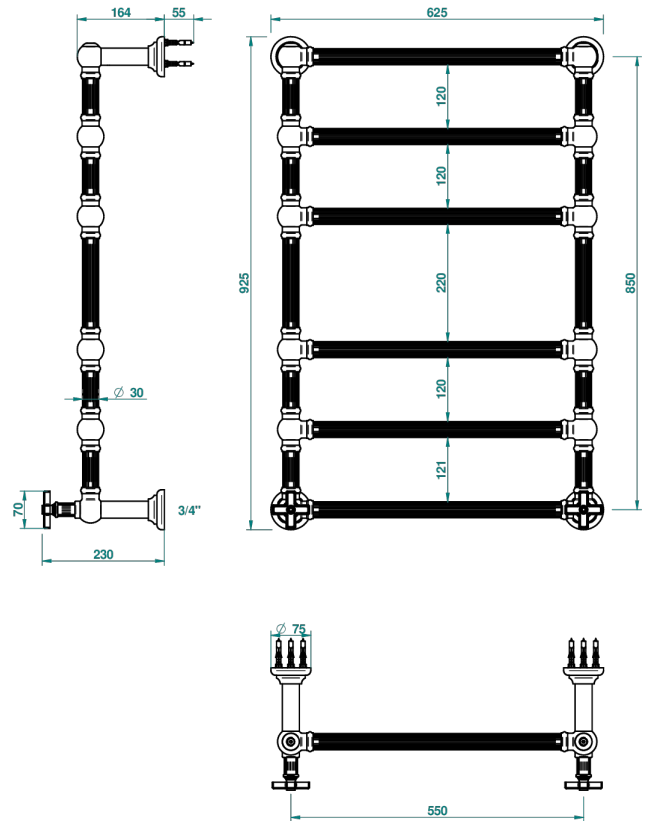

# GRAND CENTRAL BLACK ONYX

U9M-TWF6H2

Traditionell, Handtuchwärmer, Warmwasser, kanneliertes Rohr, 2 kollektionsspezifische Bedienungsgriffe, 6 Stangen, 625

mm x 925 mm

THG<sup>®</sup>  
PARIS

70064

05/06/2019

## EIGENSCHAFTEN

- Unterputzkörper aus massivem Messing, ohne Lötstelle
- 2 x Innenoberteile mit Gummidichtung 1/2"
- Anschlüsse 3/4" Innengewinde

## TECHNISCHE DATEN

- Pression : 0,5 bars < P < 3 bars (recommandée)
- Pressure : 7.25 psi < P < 43.5 psi (advised)
- Température eau maximale conseillée : 60°C
- Maximum water temperature advised: 140°F
- Hauteur minimale au sol (maximum height from the ground) : 60 cm (24")
- Puissance / Power : 128W à Delta T 30