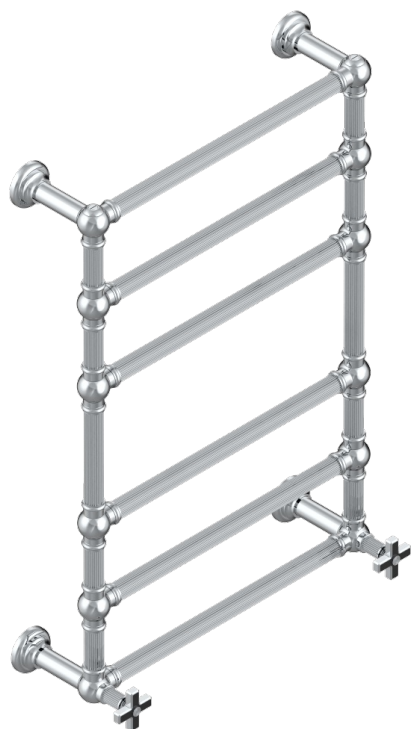

GRAND CENTRAL С РУЧКАМИ-КРЕСТИКАМИ С ЧЕРНЫМ ОНИКСОМ

THG[®]
PARIS

U9M-TWF6H2

Полотенцесушитель Традиционный каннелированный, 6 перекладин, 625 мм x 925 мм, водяной, с 2 декоративными крестовыми рукоятками

70064

05/06/2019

ХАРАКТЕРИСТИКИ

- Grand central с ручками-крестиками с чёрным ониксом
- Полотенцесушитель Традиционный каннелированный, 6 перекладин, 625 мм x 925 мм, водяной, с 2 декоративными крестовыми рукоятками

ТЕХНИЧЕСКИЕ ХАРАКТЕРИСТИКИ

- Pression : 0,5 bars < P < 3 bars (recommandée)
- Pressure : 7.25 psi < P < 43.5 psi (advised)
- Température eau maximale conseillée : 60°C
- Maximum water temperature advised: 140°F
- Hauteur minimale au sol (maximum height from the ground) : 60 cm (24")
- Puissance / Power : 128W à Delta T 30

Никель - B01
Покрытие PVD бронза - F33
Покрытие PVD золотистый цвет - H52
Покрытие PVD латунь - H49
Покрытие PVD матовая бронза - F34
Покрытие PVD матовая латунь - H50

Покрытие PVD матовый золотистый - H53
Покрытие PVD матовый никель - H56
Покрытие PVD никель - H55
Светлое золото - F30
Хром - A02