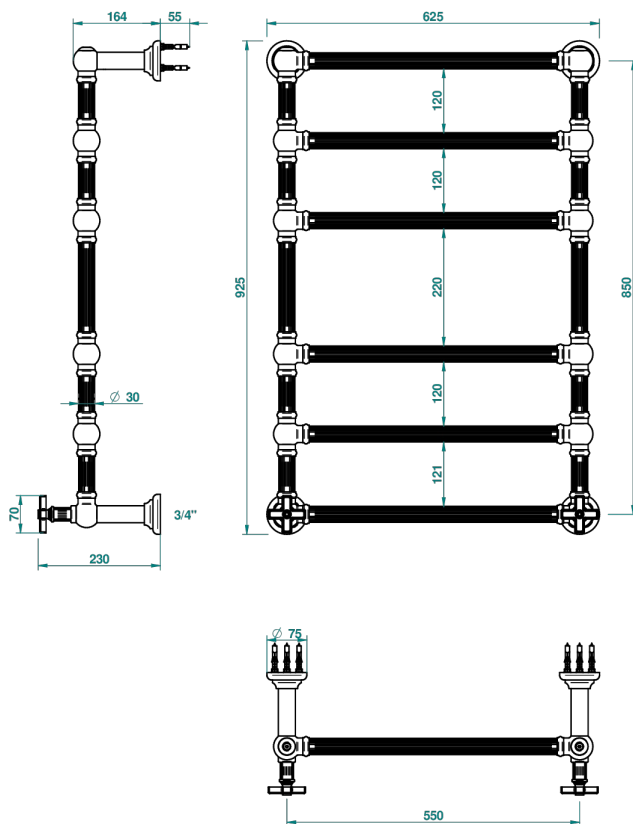

GRAND CENTRAL С РУЧКАМИ-КРЕСТИКАМИ С ЧЕРНЫМ ОНИКСОМ

THG[®]
PARIS

U9M-TWF6H2

Полотенцесушитель Традиционный каннелированный, 6 перекладин, 625 мм x 925 мм, водяной, с 2 декоративными крестовыми рукоятками

70064

05/06/2019

ХАРАКТЕРИСТИКИ

- Grand central с ручками-крестиками с чёрным ониксом
- Полотенцесушитель Традиционный каннелированный, 6 перекладин, 625 мм x 925 мм, водяной, с 2 декоративными крестовыми рукоятками

ТЕХНИЧЕСКИЕ ХАРАКТЕРИСТИКИ

- Pression : 0,5 bars < P < 3 bars (recommandée)
- Pressure : 7.25 psi < P < 43.5 psi (advised)
- Température eau maximale conseillée : 60°C
- Maximum water temperature advised: 140°F
- Hauteur minimale au sol (maximum height from the ground) : 60 cm (24")
- Puissance / Power : 128W à Delta T 30