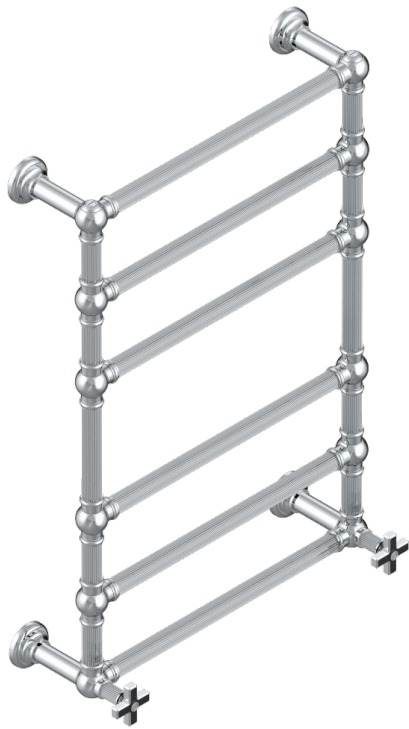

# GRAND CENTRAL BLACK ONYX

U9M-TWF6H2

Traditionell, Handtuchwärmer, Warmwasser, kanneliertes Rohr, 2 kollektionsspezifische Bedienungsgriffe, 6 Stangen, 625 mm x 925 mm

THG<sup>®</sup>  
PARIS

70064

05/06/2019

## EIGENSCHAFTEN

- Unterputzkörper aus massivem Messing, ohne Lötstelle
- 2 x Innenoberteile mit Gummidichtung 1/2"
- Anschlüsse 3/4" Innengewinde

## TECHNISCHE DATEN

- Pression : 0,5 bars < P < 3 bars (recommandée)
- Pressure : 7.25 psi < P < 43.5 psi (advised)
- Température eau maximale conseillée : 60°C
- Maximum water temperature advised: 140°F
- Hauteur minimale au sol (maximum height from the ground) : 60 cm (24")
- Puissance / Power : 128W à Delta T 30

## VERFÜGBARE OBERFLÄCHEN

Blassgold - F30  
Blassgold matt unlackiert - F31  
Bronze hell - D01  
Chrom - A02  
Chrom matt - C02  
Gold - F01

Gold matt - F07  
Nickel matt - C01  
Pvd blush - H62  
Pvd blush matt - H60  
Pvd bronze braun - F33  
Pvd bronze braun matt - F34