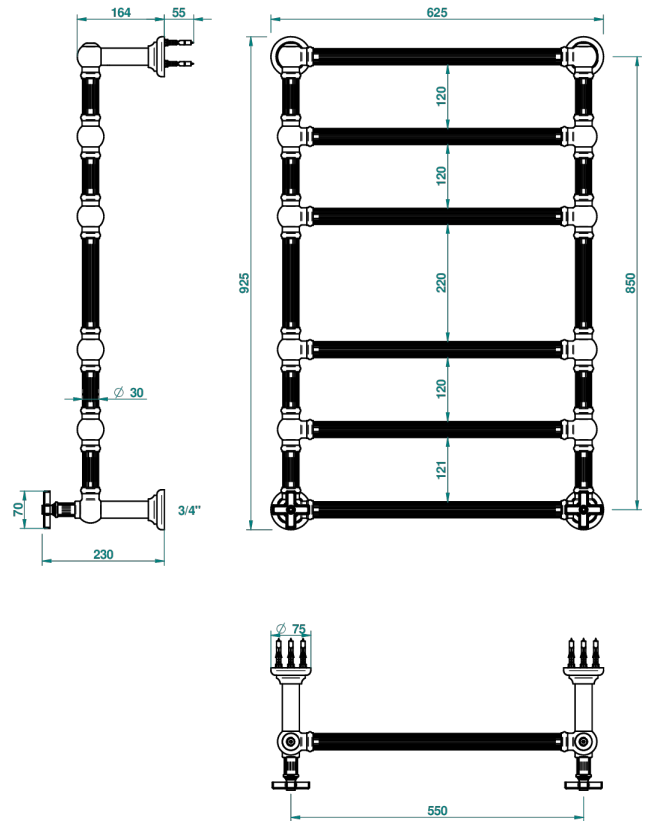

# GRAND CENTRAL BLACK ONYX

U9M-TWF6H2

Traditionell, Handtuchwärmer, Warmwasser, kanneliertes Rohr, 2 kollektionsspezifische Bedienungsgriffe, 6 Stangen, 625 mm x 925 mm

THG<sup>®</sup>  
PARIS

70064

05/06/2019

## EIGENSCHAFTEN

- Unterputzkörper aus massivem Messing, ohne Lötstelle
- 2 x Innenoberteile mit Gummidichtung 1/2"
- Anschlüsse 3/4" Innengewinde

## TECHNISCHE DATEN

- Pression : 0,5 bars < P < 3 bars (recommandée)
- Pressure : 7.25 psi < P < 43.5 psi (advised)
- Température eau maximale conseillée : 60°C
- Maximum water temperature advised: 140°F
- Hauteur minimale au sol (maximum height from the ground) : 60 cm (24")
- Puissance / Power : 128W à Delta T 30