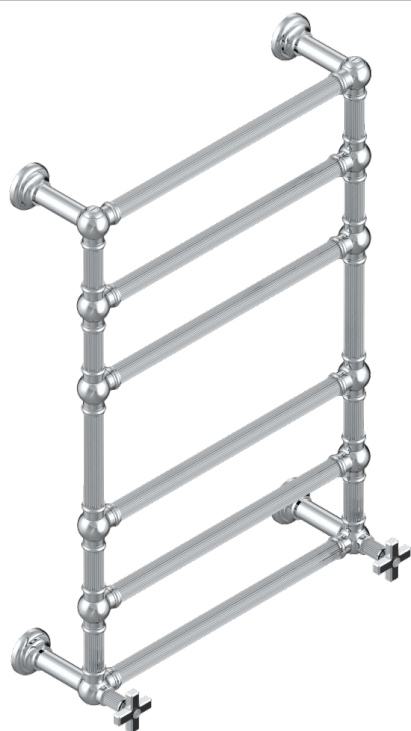

# GRAND CENTRAL С РУЧКАМИ-КРЕСТИКАМИ С ЧЕРНЫМ ОНИКСОМ

THG  
PARIS

U9M-TWF6H2

Полотенцесушитель Традиционный каннелированный, 6 перекладин, 625 мм x 925 мм, водяной, с 2 декоративными крестовыми рукоятками

## ХАРАКТЕРИСТИКИ

- Grand central с ручками-крестиками с чёрным ониксом
- Полотенцесушитель Традиционный каннелированный, 6 перекладин, 625 мм x 925 мм, водяной, с 2 декоративными крестовыми рукоятками

## ТЕХНИЧЕСКИЕ ХАРАКТЕРИСТИКИ

- Pression : 0,5 bars < P < 3 bars (recommandée)
- Pressure : 7.25 psi < P < 43.5 psi (advised)
- Température eau maximale conseillée : 60°C
- Maximum water temperature advised: 140°F
- Hauteur minimale au sol (maximum height from the ground) : 60 cm (24")
- Puissance / Power : 128W à Delta T 30

Никель - B01  
Покрытие PVD бронза - F33  
Покрытие PVD золотистый цвет - H52  
Покрытие PVD латунь - H49  
Покрытие PVD матовая бронза - F34  
Покрытие PVD матовая латунь - H50

Покрытие PVD матовый золотистый - H53  
Покрытие PVD матовый никель - H56  
Покрытие PVD никель - H55  
Светлое золото - F30  
Хром - A02