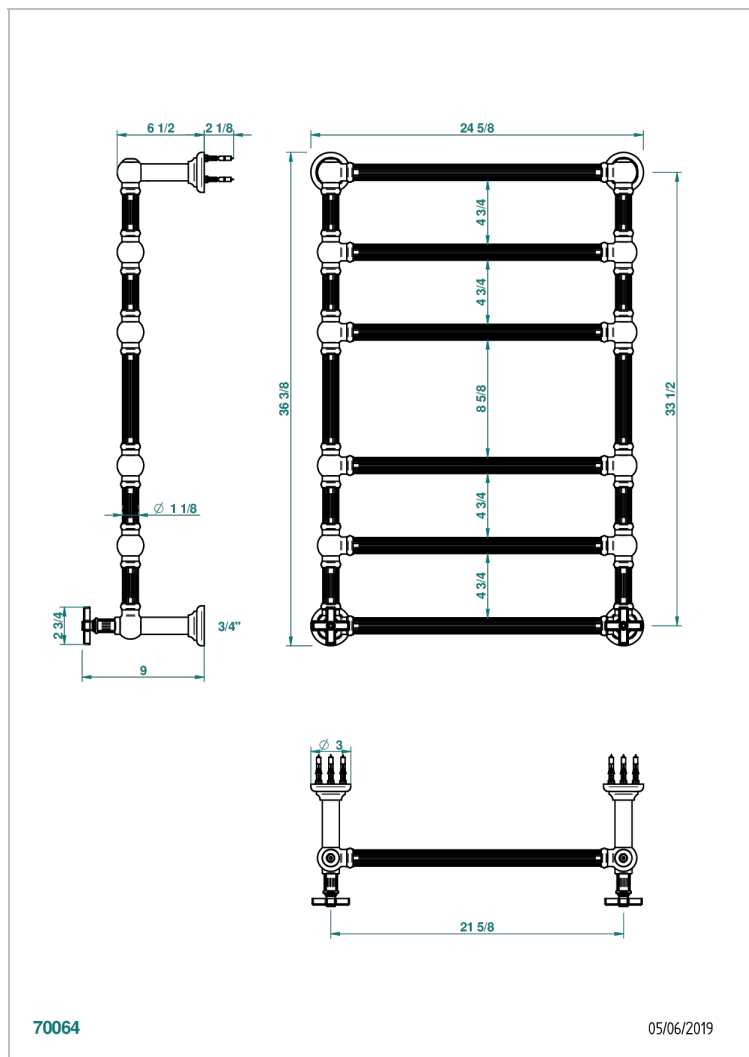

# GRAND CENTRAL С РУЧКАМИ-КРЕСТИКАМИ С ЧЕРНЫМ ОНИКСОМ

THG  
PARIS

U9M-TWF6H2

Полотенцесушитель Традиционный каннелированный, 6 перекладин, 625 мм x 925 мм, водяной, с 2 декоративными крестовыми рукоятками

## ХАРАКТЕРИСТИКИ

- Grand central с ручками-крестиками с чёрным ониксом
- Полотенцесушитель Традиционный каннелированный, 6 перекладин, 625 мм x 925 мм, водяной, с 2 декоративными крестовыми рукоятками

## ТЕХНИЧЕСКИЕ ХАРАКТЕРИСТИКИ

- Pression : 0,5 bars < P < 3 bars (recommandée)
- Pressure : 7.25 psi < P < 43.5 psi (advised)
- Température eau maximale conseillée : 60°C
- Maximum water temperature advised: 140°F
- Hauteur minimale au sol (maximum height from the ground) : 60 cm (24")
- Puissance / Power : 128W à Delta T 30