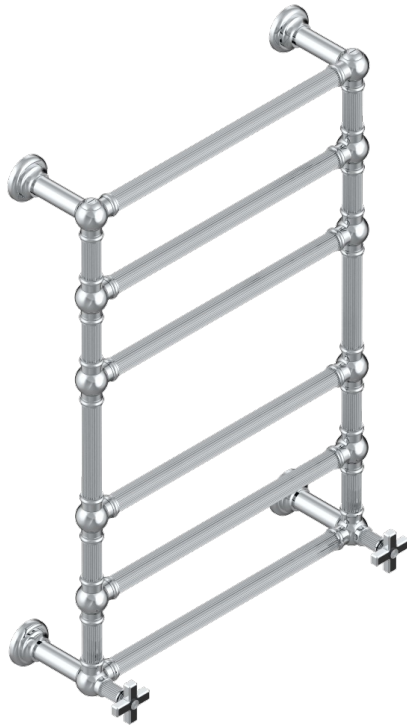

# GRAND CENTRAL BLACK ONYX

U9M-TWF6H2

Traditionell, Handtuchwärmer, Warmwasser, kanneliertes Rohr, 2 kollektionsspezifische Bedienungsgriffe, 6 Stangen, 625 mm x 925 mm

THG<sup>®</sup>  
PARIS

70064

05/06/2019

## EIGENSCHAFTEN

- Unterputzkörper aus massivem Messing, ohne Lötstelle
- 2 x Innenoberteile mit Gummidichtung 1/2"
- Anschlüsse 3/4" Innengewinde

## TECHNISCHE DATEN

- Pression : 0,5 bars < P < 3 bars (recommandée)
- Pressure : 7.25 psi < P < 43.5 psi (advised)
- Température eau maximale conseillée : 60°C
- Maximum water temperature advised: 140°F
- Hauteur minimale au sol (maximum height from the ground) : 60 cm (24")
- Puissance / Power : 128W à Delta T 30

## VERFÜGBARE OBERFLÄCHEN

Blassgold - F30  
Blassgold matt unlackiert - F31  
Bronze hell - D01  
Chrom - A02  
Chrom matt - C02  
Gold - F01

Gold matt - F07  
Nickel matt - C01  
Pvd blush - H62  
Pvd blush matt - H60  
Pvd bronze braun - F33  
Pvd bronze braun matt - F34