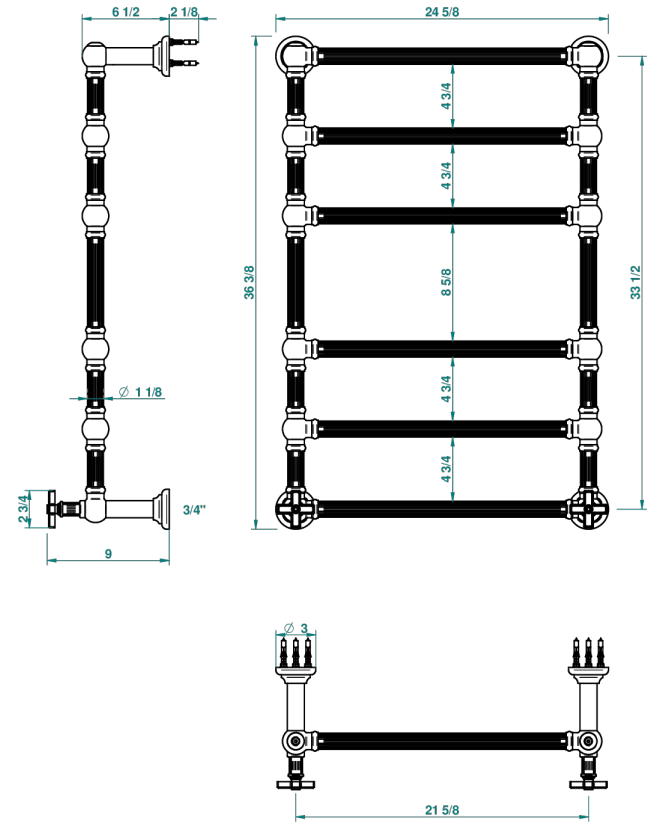

# GRAND CENTRAL BLACK ONYX

U9M-TWF6H2

Traditionell, Handtuchwärmer, Warmwasser, kanneliertes Rohr, 2 kollektionsspezifische Bedienungsgriffe, 6 Stangen, 625 mm x 925 mm

THG<sup>®</sup>  
PARIS

70064

05/06/2019

## EIGENSCHAFTEN

- Unterputzkörper aus massivem Messing, ohne Lötstelle
- 2 x Innenoberteile mit Gummidichtung 1/2"
- Anschlüsse 3/4" Innengewinde

## TECHNISCHE DATEN

- Pression : 0,5 bars < P < 3 bars (recommandée)
- Pressure : 7.25 psi < P < 43.5 psi (advised)
- Température eau maximale conseillée : 60°C
- Maximum water temperature advised: 140°F
- Hauteur minimale au sol (maximum height from the ground) : 60 cm (24")
- Puissance / Power : 128W à Delta T 30