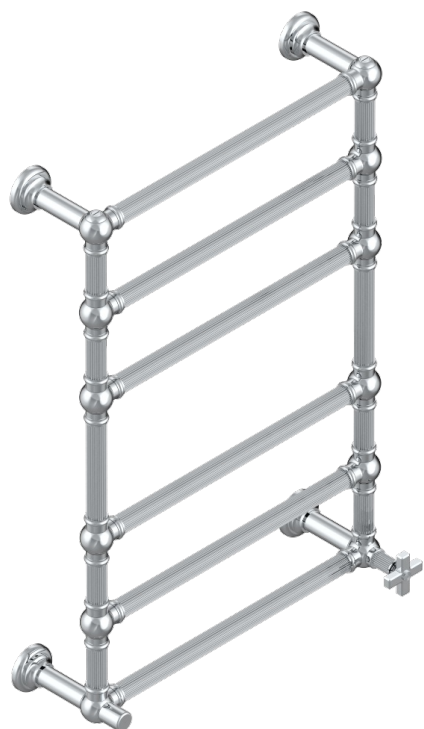

GRAND CENTRAL С МЕТАЛЛИЧЕСКИМИ РУЧКАМИ-КРЕСТИКАМИ

U9K-TWF6H1

Полотенцесушитель Традиционный каннелированный, 6 перекладин, 625 мм x 925 мм, водяной, с 1 декоративной крестовой рукояткой

70062

05/06/2019

ХАРАКТЕРИСТИКИ

- Grand central с металлическими ручками-крестиками
- Полотенцесушитель Традиционный каннелированный, 6 перекладин, 625 мм x 925 мм, водяной, с 1 декоративной крестовой рукояткой

ТЕХНИЧЕСКИЕ ХАРАКТЕРИСТИКИ

- Pression : 0,5 bars < P < 3 bars (recommandée)
- Pressure : 7.25 psi < P < 43.5 psi (advised)
- Température eau maximale conseillée : 60°C
- Maximum water temperature advised: 140°F
- Hauteur minimale au sol (maximum height from the ground) : 60 cm (24")
- Puissance / Power : 128W à Delta T 30

Никель - B01
Покрытие PVD бронза - F33
Покрытие PVD золотистый цвет - H52
Покрытие PVD латунь - H49
Покрытие PVD матовая бронза - F34
Покрытие PVD матовая латунь - H50

Покрытие PVD матовый золотистый - H53
Покрытие PVD матовый никель - H56
Покрытие PVD никель - H55
Светлое золото - F30
Хром - A02