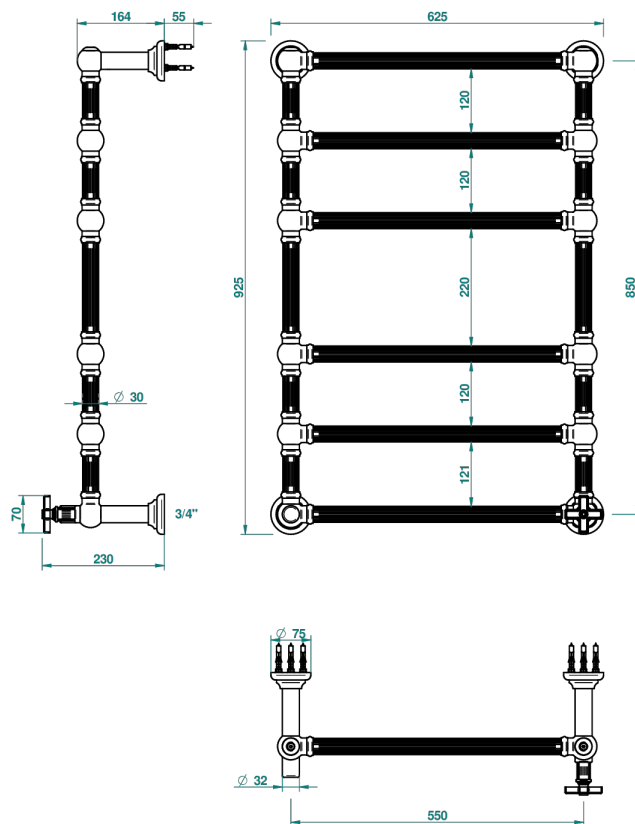

GRAND CENTRAL С МЕТАЛЛИЧЕСКИМИ РУЧКАМИ-КРЕСТИКАМИ

U9K-TWF6H1

Полотенцесушитель Традиционный каннелированный, 6 перекладин, 625 мм x 925 мм, водяной, с 1 декоративной крестовой рукояткой

70062

05/06/2019

ХАРАКТЕРИСТИКИ

- Grand central с металлическими ручками-крестиками
- Полотенцесушитель Традиционный каннелированный, 6 перекладин, 625 мм x 925 мм, водяной, с 1 декоративной крестовой рукояткой

ТЕХНИЧЕСКИЕ ХАРАКТЕРИСТИКИ

- Pression : 0,5 bars < P < 3 bars (recommandée)
- Pressure : 7.25 psi < P < 43.5 psi (advised)
- Température eau maximale conseillée : 60°C
- Maximum water temperature advised: 140°F
- Hauteur minimale au sol (maximum height from the ground) : 60 cm (24")
- Puissance / Power : 128W à Delta T 30