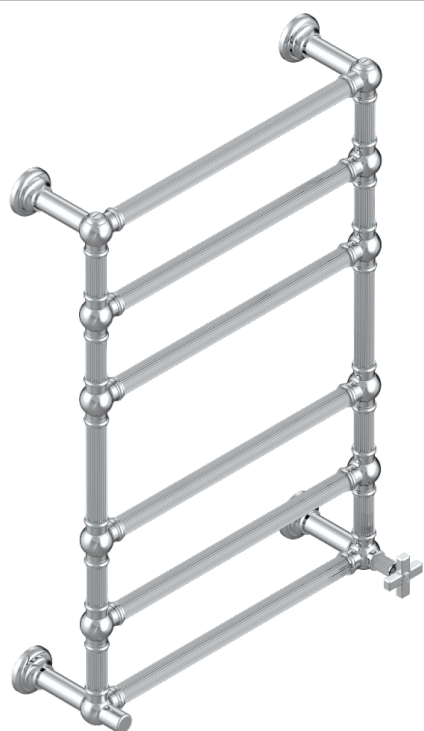

# GRAND CENTRAL С МЕТАЛЛИЧЕСКИМИ РУЧКАМИ-КРЕСТИКАМИ

THG  
PARIS

U9K-TWF6H1

Полотенцесушитель Традиционный каннелированный, 6 перекладин, 625 мм x 925 мм, водяной, с 1 декоративной крестовой рукояткой

70062

## ХАРАКТЕРИСТИКИ

- Grand central с металлическими ручками-крестиками
- Полотенцесушитель Традиционный каннелированный, 6 перекладин, 625 мм x 925 мм, водяной, с 1 декоративной крестовой рукояткой