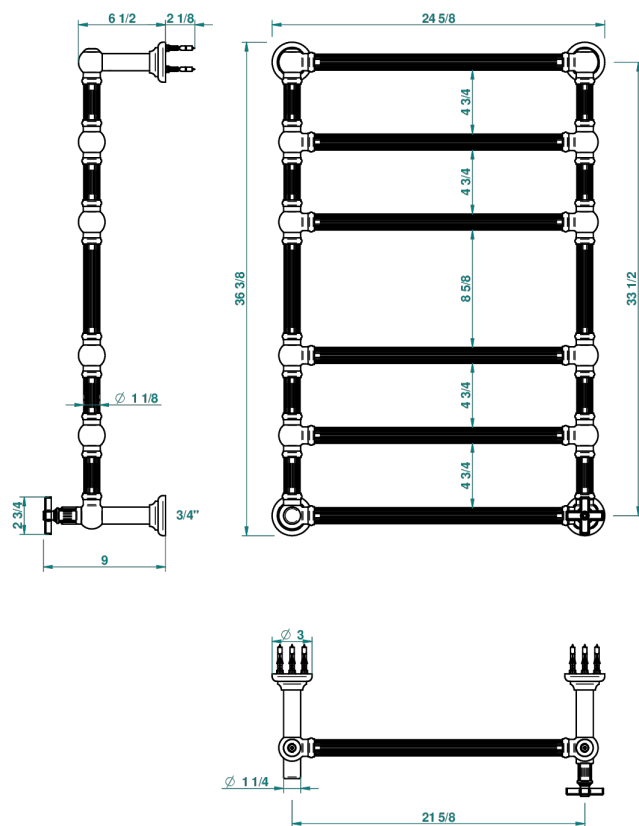

# GRAND CENTRAL С МЕТАЛЛИЧЕСКИМИ РУЧКАМИ-КРЕСТИКАМИ

THG  
PARIS

U9K-TWF6H1

Полотенцесушитель Традиционный каннелированный, 6 перекладин, 625 мм x 925 мм, водяной, с 1 декоративной крестовой рукояткой

70062

## ХАРАКТЕРИСТИКИ

- Grand central с металлическими ручками-крестиками
- Полотенцесушитель Традиционный каннелированный, 6 перекладин, 625 мм x 925 мм, водяной, с 1 декоративной крестовой рукояткой

## ТЕХНИЧЕСКИЕ ХАРАКТЕРИСТИКИ

- Pression : 0,5 bars < P < 3 bars (recommandée)
- Pressure : 7.25 psi < P < 43.5 psi (advised)
- Température eau maximale conseillée : 60°C
- Maximum water temperature advised: 140°F
- Hauteur minimale au sol (maximum height from the ground) : 60 cm (24")
- Puissance / Power : 128W à Delta T 30