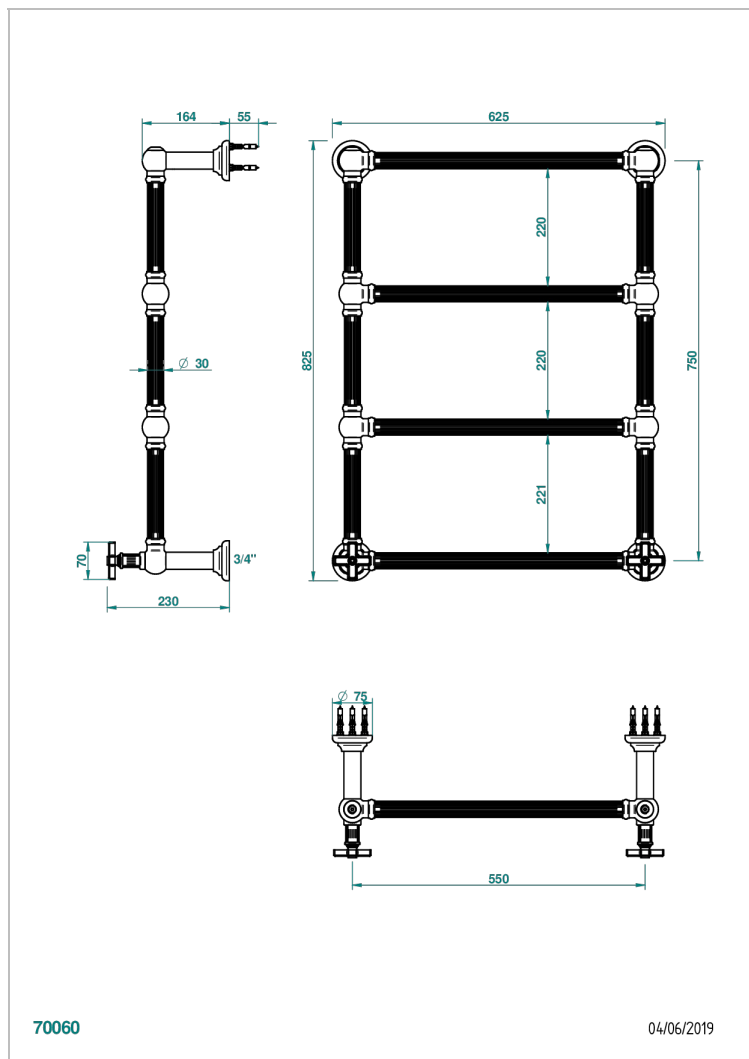

GRAND CENTRAL С МЕТАЛЛИЧЕСКИМИ РУЧКАМИ-КРЕСТИКАМИ

THG
PARIS

U9K-TWF4H2

Полотенцесушитель Традиционный каннелированный, 4 перекладины, 625 мм x 825 мм, водяной, с 2 декоративными крестовыми рукоятками

ХАРАКТЕРИСТИКИ

- Grand central с металлическими ручками-крестиками
- Полотенцесушитель Традиционный каннелированный, 4 перекладины, 625 мм x 825 мм, водяной, с 2 декоративными крестовыми рукоятками

ТЕХНИЧЕСКИЕ ХАРАКТЕРИСТИКИ

- Pression : 0,5 bars < P < 3 bars (recommandée)
- Pressure : 7.25 psi < P < 43.5 psi (advised)
- Température eau maximale conseillée : 60°C
- Maximum water temperature advised: 140°F
- Hauteur minimale au sol (maximum height from the ground) : 60 cm (24")
- Puissance / Power : 86W à Delta T 30