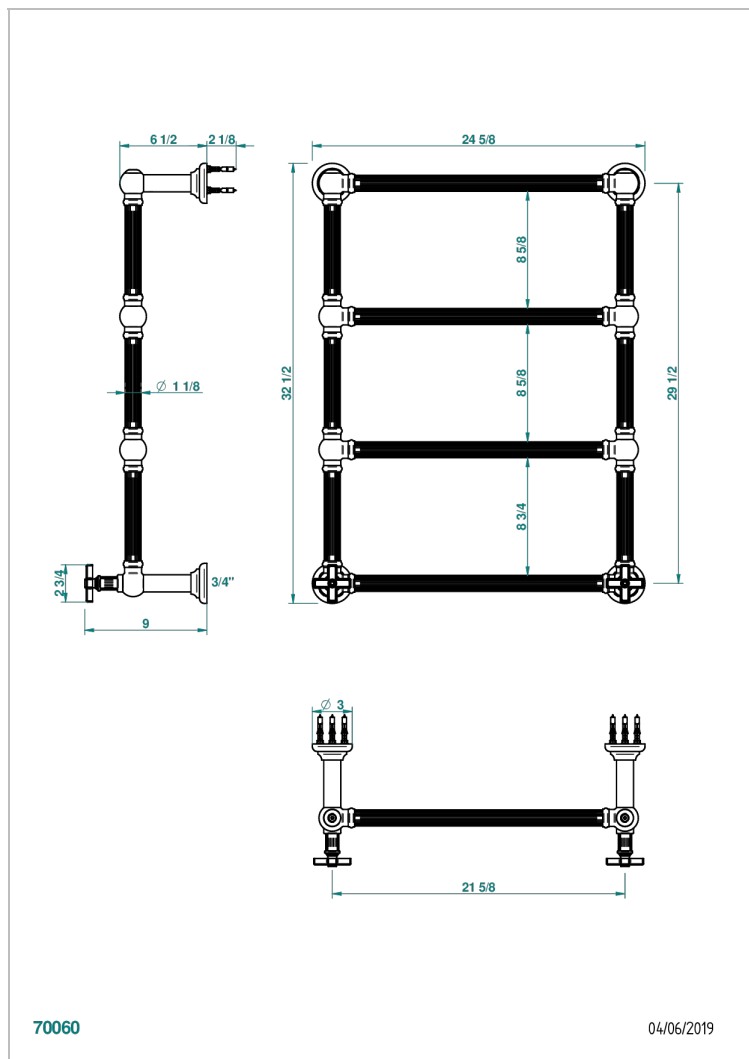

# GRAND CENTRAL С МЕТАЛЛИЧЕСКИМИ РУЧКАМИ-КРЕСТИКАМИ

THG  
PARIS

U9K-TWF4H2

Полотенцесушитель Традиционный каннелированный, 4 перекладины, 625 мм x 825 мм, водяной, с 2 декоративными крестовыми рукоятками

## ХАРАКТЕРИСТИКИ

- Grand central с металлическими ручками-крестиками
- Полотенцесушитель Традиционный каннелированный, 4 перекладины, 625 мм x 825 мм, водяной, с 2 декоративными крестовыми рукоятками

## ТЕХНИЧЕСКИЕ ХАРАКТЕРИСТИКИ

- Pression : 0,5 bars < P < 3 bars (recommandée)
- Pressure : 7.25 psi < P < 43.5 psi (advised)
- Température eau maximale conseillée : 60°C
- Maximum water temperature advised: 140°F
- Hauteur minimale au sol (maximum height from the ground) : 60 cm (24")
- Puissance / Power : 86W à Delta T 30