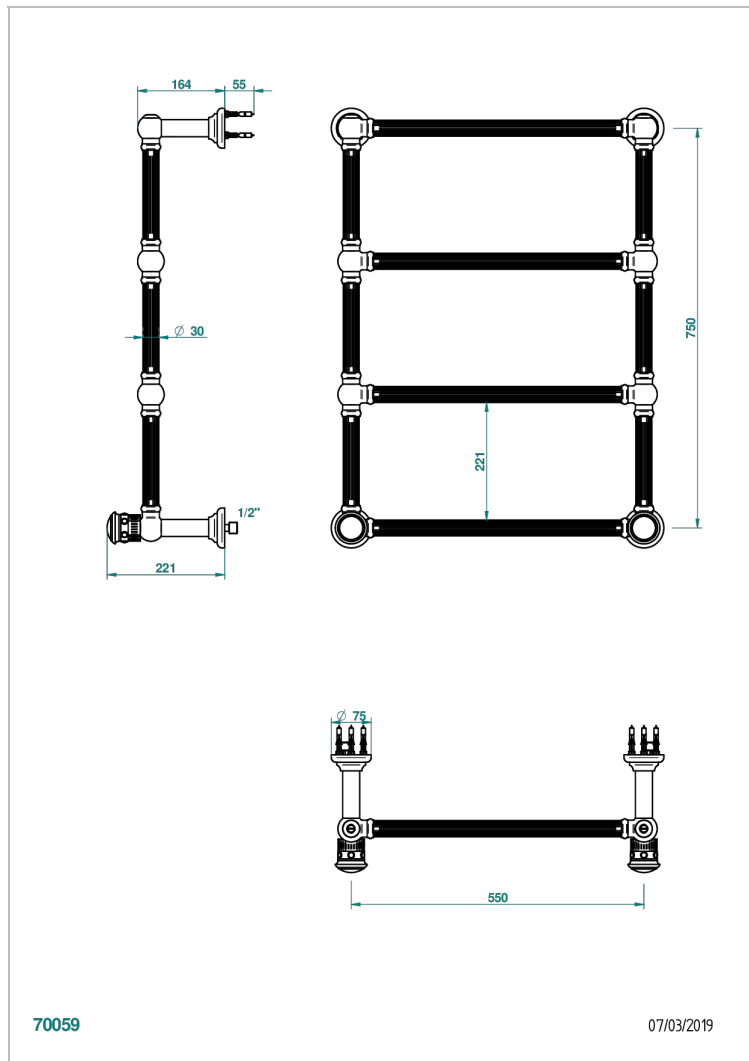

TROCADERO С МАЛАХИТОМ

U7A-TWF4H2

THG
PARIS

Полотенцесушитель Традиционный каннелированный, 4 перекладины, 625 мм x 825 мм, водяной, с 2 декоративными крестовыми рукоятками

ХАРАКТЕРИСТИКИ

- Trocadéro с малахитом
- Полотенцесушитель Традиционный каннелированный, 4 перекладины, 625 мм x 825 мм, водяной, с 2 декоративными крестовыми рукоятками

ТЕХНИЧЕСКИЕ ХАРАКТЕРИСТИКИ

- Pression : 0,5 bars < P < 3 bars (recommandée)
- Pressure : 7.25 psi < P < 43.5 psi (advised)
- Température eau maximale conseillée : 60°C
- Maximum water temperature advised: 140°F
- Hauteur minimale au sol (maximum height from the ground) : 60 cm (24")
- Puissance / Power : 86W à Delta T 30