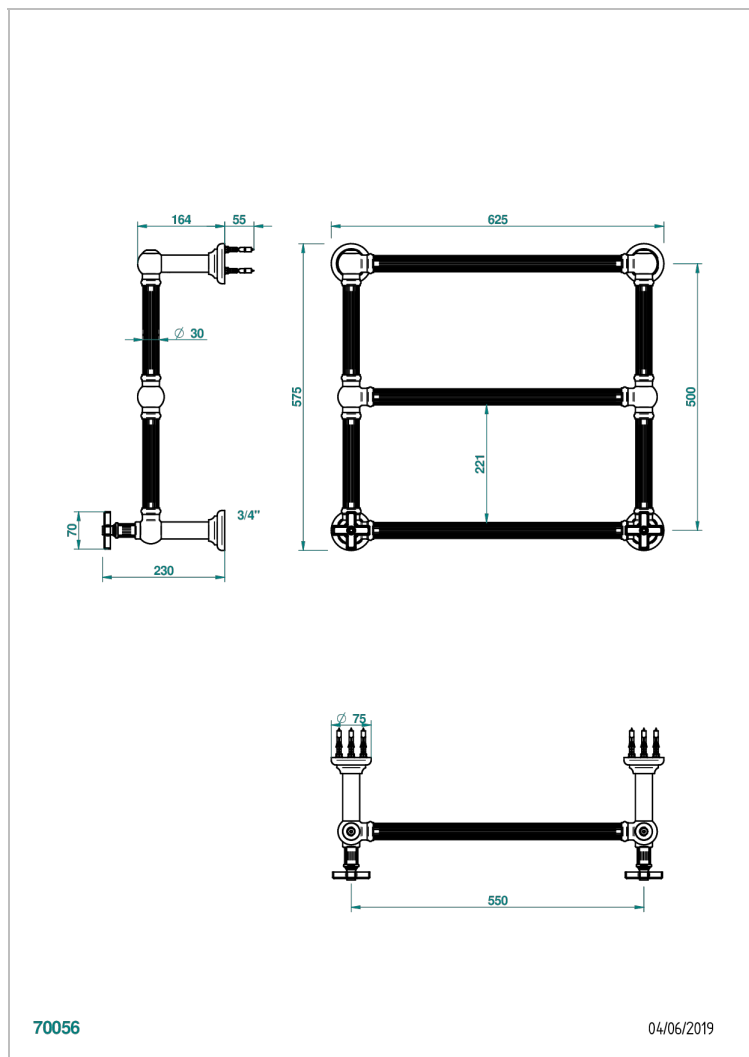

# GRAND CENTRAL С МЕТАЛЛИЧЕСКИМИ РУЧКАМИ-КРЕСТИКАМИ

THG  
PARIS

U9K-TWF3H2

Полотенцесушитель Традиционный каннелированный, 3 перекладины, 625 мм x 575 мм, водяной, с 2 декоративными крестовыми рукоятками

## ХАРАКТЕРИСТИКИ

- Grand central с металлическими ручками-крестиками
- Полотенцесушитель Традиционный каннелированный, 3 перекладины, 625 мм x 575 мм, водяной, с 2 декоративными крестовыми рукоятками

## ТЕХНИЧЕСКИЕ ХАРАКТЕРИСТИКИ

- Pression : 0,5 bars < P < 3 bars (recommandée)
- Pressure : 7.25 psi < P < 43.5 psi (advised)
- Température eau maximale conseillée : 60°C
- Maximum water temperature advised: 140°F
- Hauteur minimale au sol (maximum height from the ground) : 60 cm (24")
- Puissance / Power : 64W à Delta T 30