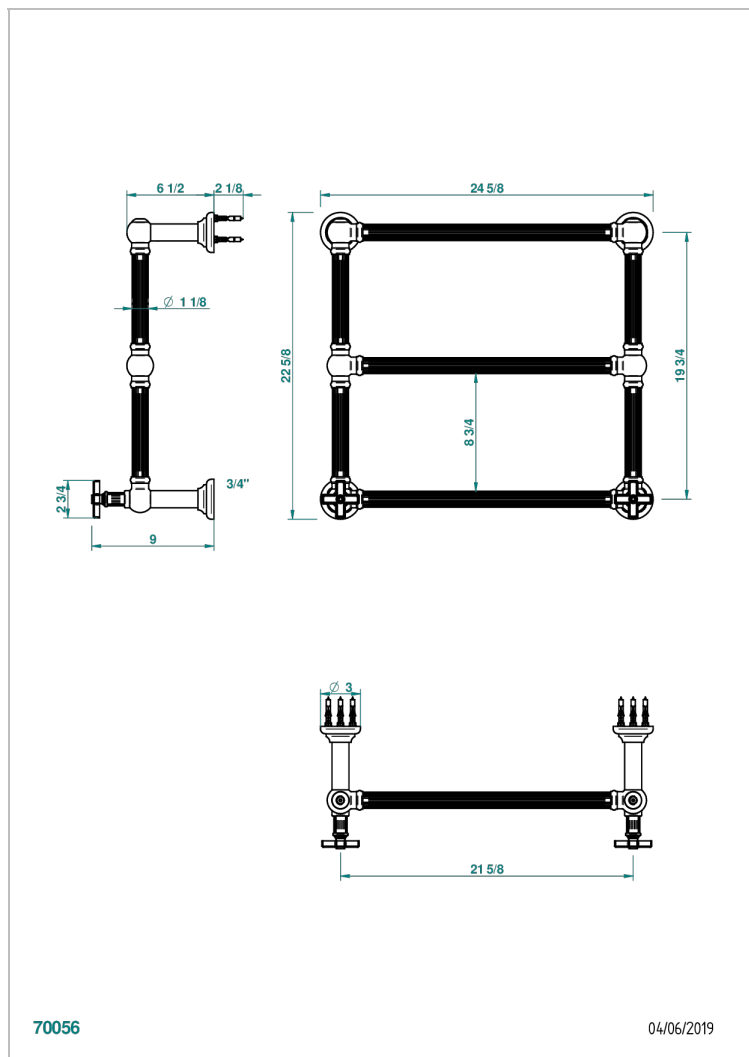

GRAND CENTRAL С МЕТАЛЛИЧЕСКИМИ РУЧКАМИ-КРЕСТИКАМИ

THG[®]
PARIS

U9K-TWF3H2

Полотенцесушитель Традиционный каннелированный, 3 перекладины, 625 мм x 575 мм, водяной, с 2 декоративными крестовыми рукоятками

ХАРАКТЕРИСТИКИ

- Grand central с металлическими ручками-крестиками
- Полотенцесушитель Традиционный каннелированный, 3 перекладины, 625 мм x 575 мм, водяной, с 2 декоративными крестовыми рукоятками

ТЕХНИЧЕСКИЕ ХАРАКТЕРИСТИКИ

- Pression : 0,5 bars < P < 3 bars (recommandée)
- Pressure : 7.25 psi < P < 43.5 psi (advised)
- Température eau maximale conseillée : 60°C
- Maximum water temperature advised: 140°F
- Hauteur minimale au sol (maximum height from the ground) : 60 cm (24")
- Puissance / Power : 64W à Delta T 30