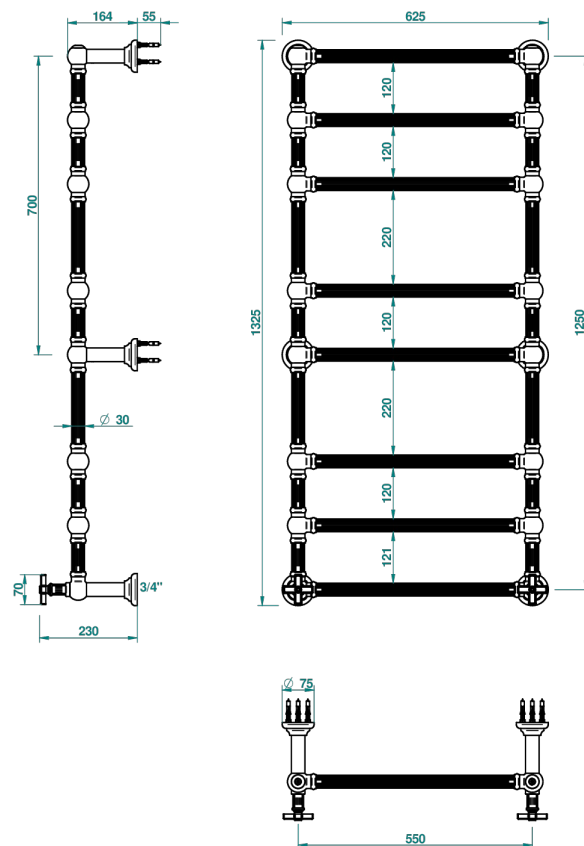

# GRAND CENTRAL С МЕТАЛЛИЧЕСКИМИ РУЧКАМИ-КРЕСТИКАМИ

THG  
PARIS

U9K-TWF8H2

Полотенцесушитель Традиционный каннелированный, 8 перекладин, 625 мм x 1325 мм, водяной, с 2 декоративными крестовыми рукоятками

## ХАРАКТЕРИСТИКИ

- Grand central с металлическими ручками-крестиками
- Полотенцесушитель Традиционный каннелированный, 8 перекладин, 625 мм x 1325 мм, водяной, с 2 декоративными крестовыми рукоятками

## ТЕХНИЧЕСКИЕ ХАРАКТЕРИСТИКИ

- Pression : 0,5 bars < P < 3 bars (recommandée)
- Pressure : 7.25 psi < P < 43.5 psi (advised)
- Température eau maximale conseillée : 60°C
- Maximum water temperature advised: 140°F
- Hauteur minimale au sol (maximum height from the ground) : 60 cm (24")
- Puissance / Power : 171W à Delta T 30