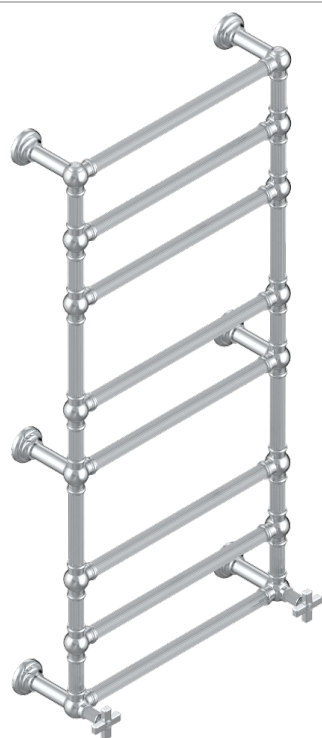

# GRAND CENTRAL С МЕТАЛЛИЧЕСКИМИ РУЧКАМИ-КРЕСТИКАМИ

THG  
PARIS

U9K-TWF8H2

Полотенцесушитель Традиционный каннелированный, 8 перекладин, 625 мм x 1325 мм, водяной, с 2 декоративными крестовыми рукоятками

## ХАРАКТЕРИСТИКИ

- Grand central с металлическими ручками-крестиками
- Полотенцесушитель Традиционный каннелированный, 8 перекладин, 625 мм x 1325 мм, водяной, с 2 декоративными крестовыми рукоятками

Никель - B01  
Покрытие PVD бронза - F33  
Покрытие PVD золотистый цвет - H52  
Покрытие PVD латунь - H49  
Покрытие PVD матовая бронза - F34  
Покрытие PVD матовая латунь - H50

Покрытие PVD матовый золотистый - H53  
Покрытие PVD матовый никель - H56  
Покрытие PVD никель - H55  
Светлое золото - F30  
Хром - A02