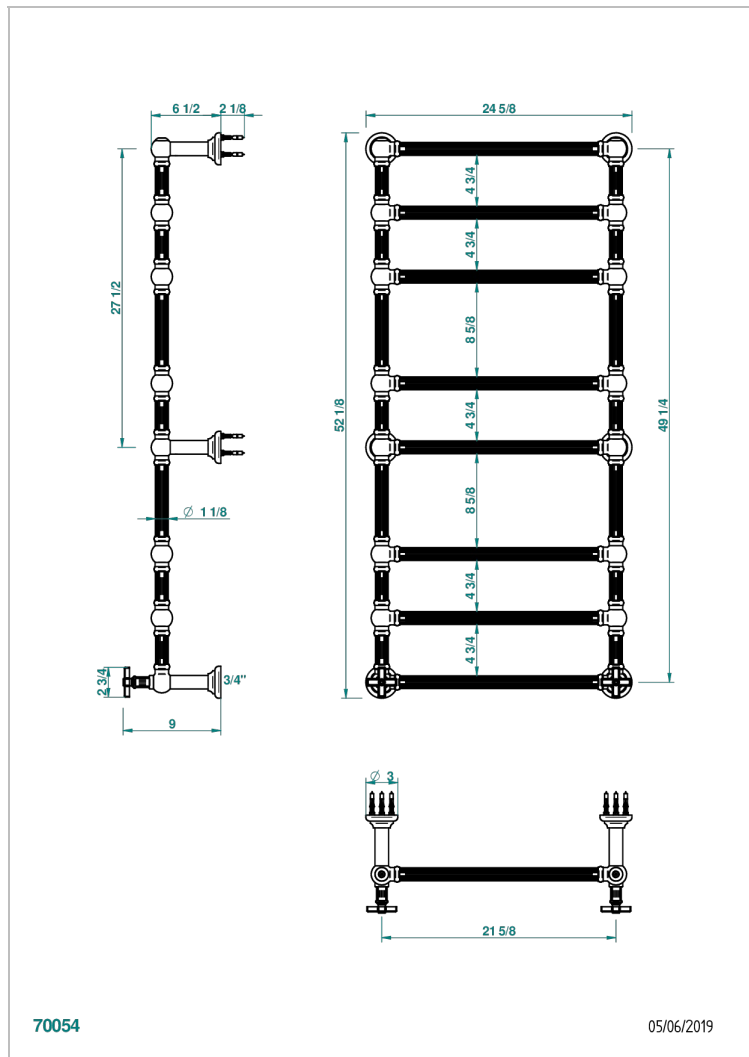

# GRAND CENTRAL С МЕТАЛЛИЧЕСКИМИ РУЧКАМИ-КРЕСТИКАМИ

THG  
PARIS

U9K-TWF8H2

Полотенцесушитель Традиционный каннелированный, 8 перекладин, 625 мм x 1325 мм, водяной, с 2 декоративными крестовыми рукоятками

## ХАРАКТЕРИСТИКИ

- Grand central с металлическими ручками-крестиками
- Полотенцесушитель Традиционный каннелированный, 8 перекладин, 625 мм x 1325 мм, водяной, с 2 декоративными крестовыми рукоятками

## ТЕХНИЧЕСКИЕ ХАРАКТЕРИСТИКИ

- Pression : 0,5 bars < P < 3 bars (recommandée)
- Pressure : 7.25 psi < P < 43.5 psi (advised)
- Température eau maximale conseillée : 60°C
- Maximum water temperature advised: 140°F
- Hauteur minimale au sol (maximum height from the ground) : 60 cm (24")
- Puissance / Power : 171W à Delta T 30