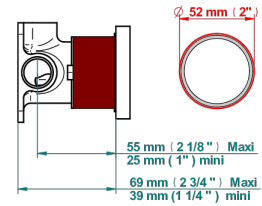

Tube

70032

03/03/2020

CARACTERÍSTICAS

- Nihal porcelana de color marfil
- Trim only for wall mixer on rosette

PRODUCTOS RELACIONADOS

- Ref. G00-6540A Rough parts for wall mounted flush fit shower mixer 2 x 1/2" inlets 1 x 1/2" outlet

ACABADOS DISPONIBLES

Bronce claro - D01
Cerámica negra mate - D30
Cobre viejo mate - H07
Cromo - A02
Cromo / dorado - G02
Cromo mate - C02

Dorado - F01
Dorado mate - F07
Dorado pálido - F30
Dorado pálido mate (sin barniz) - F31
Níquel - B01
Níquel mate - C01

Níquel viejo - H28
Pvd blush - H62
Pvd blush mate - H60
Pvd color latón - H49
Pvd color latón mate - H50
Pvd color níquel - H55

Pvd color níquel mate - H56
Pvd color oro - H52
Pvd color oro mate - H53
Pvd grafito - H64
Pvd grafito mate - H65
Pvd marrón bronce - F33

Pvd marrón bronce mate - F34
Pvd umber - H66
Pvd umber mate - H67