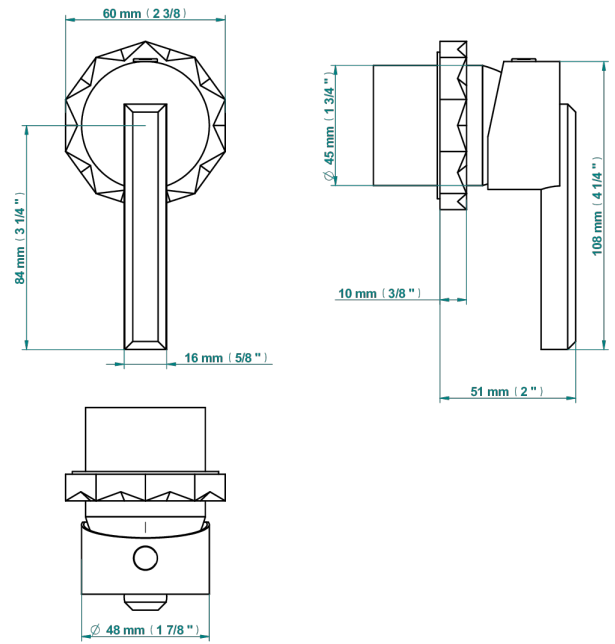

NIHAL PORCELANA DE COLOR MARFIL

U2N-6540RB

Trim only for wall mixer on rosette

THG®
PARIS

Compatible with

6540A
6540A/W

6540A/US