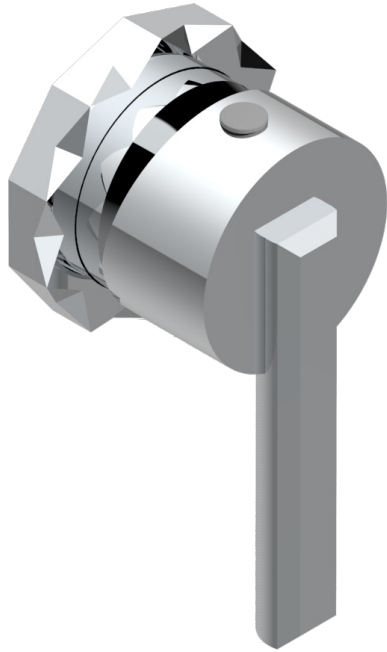

NIHAL PORCELANA DE COLOR MARFIL

U2N-6540RB

Trim only for wall mixer on rosette

THG®
PARIS

Compatible with

6540A
6540A/W

6540A/US