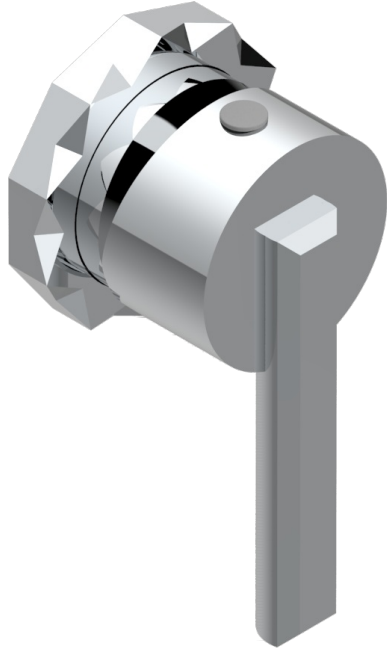

NIHAL METAL

U2M-6540RB

Trim only for wall mixer on rosette

THG®
PARIS

Compatible with

6540A
6540A/W

6540A/US

Tube

70032

03/03/2020

CARACTERÍSTICAS

- Nihal Metal
- Trim only for wall mixer on rosette

PRODUCTOS RELACIONADOS

- Ref. G00-6540A Rough parts for wall mounted flush fit shower mixer 2 x 1/2" inlets 1 x 1/2" outlet

ACABADOS DISPONIBLES

Bronce claro - D01
Cerámica negra mate - D30
Cobre viejo mate - H07
Cromo - A02
Cromo / dorado - G02
Cromo mate - C02

Dorado - F01
Dorado mate - F07
Dorado pálido - F30
Dorado pálido mate (sin barniz) - F31
Níquel - B01
Níquel mate - C01

Níquel viejo - H28
Pvd blush - H62
Pvd blush mate - H60
Pvd color latón - H49
Pvd color latón mate - H50
Pvd color níquel - H55

Pvd color níquel mate - H56
Pvd color oro - H52
Pvd color oro mate - H53
Pvd grafito - H64
Pvd grafito mate - H65
Pvd marrón bronce - F33

Pvd marrón bronce mate - F34
Pvd umber - H66
Pvd umber mate - H67