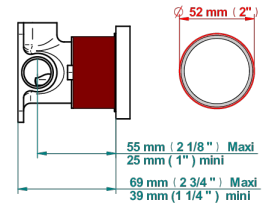

Tube

70032

03/03/2020

CARACTERÍSTICAS

- Nihal porcelana azul
- Trim only for wall mixer on rosette

PRODUCTOS RELACIONADOS

- Ref. G00-6540A Rough parts for wall mounted flush fit shower mixer 2 x 1/2" inlets 1 x 1/2" outlet

ACABADOS DISPONIBLES

Bronce claro - D01
Cerámica negra mate - D30
Cobre viejo mate - H07
Cromo - A02
Cromo / dorado - G02
Cromo mate - C02

Dorado - F01
Dorado mate - F07
Dorado pálido - F30
Dorado pálido mate (sin barniz) - F31
Níquel - B01
Níquel mate - C01

Níquel viejo - H28
Pvd blush - H62
Pvd blush mate - H60
Pvd color latón - H49
Pvd color latón mate - H50
Pvd color níquel - H55

Pvd color níquel mate - H56
Pvd color oro - H52
Pvd color oro mate - H53
Pvd grafito - H64
Pvd grafito mate - H65
Pvd marrón bronce - F33

Pvd marrón bronce mate - F34
Pvd umber - H66
Pvd umber mate - H67