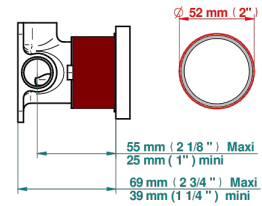

Tube

70023

18/06/2019

CARACTÉRISTIQUES

- Grand Central Onyx blanc à manettes
- Garniture pour mitigeur mural avec rosace

PRODUITS ASSOCIÉS

- Ref. G00-6540A/US Partie à encastrer pour mitigeur de douche ref.6540 - standard américain

FINITIONS DISPONIBLES

Bronze clair - D01
Chromé - A02
Chromé mat - C02
Doré brillant - F01
Doré mat - F07
Laiton fumé naturel - A13

Nickel brillant - B01
Nickel mat - C01
Noir mat céramique - D30
Or pâle - F30
Or pâle mat - F31
Pvd blush - H62

Pvd blush mat - H60
Pvd couleur bronze brown - F33
Pvd couleur bronze brown - mat - F34
Pvd couleur doré - H52
Pvd couleur doré mat - H53
Pvd couleur laiton - H49

Pvd couleur laiton mat - H50
Pvd couleur nickel - H55
Pvd couleur nickel mat - H56
Pvd graphite - H64
Pvd graphite mat - H65
Pvd umber - H66

Pvd umber mat - H67
Vieux cuivre rouge mat - H07
Vieux nickel - H28