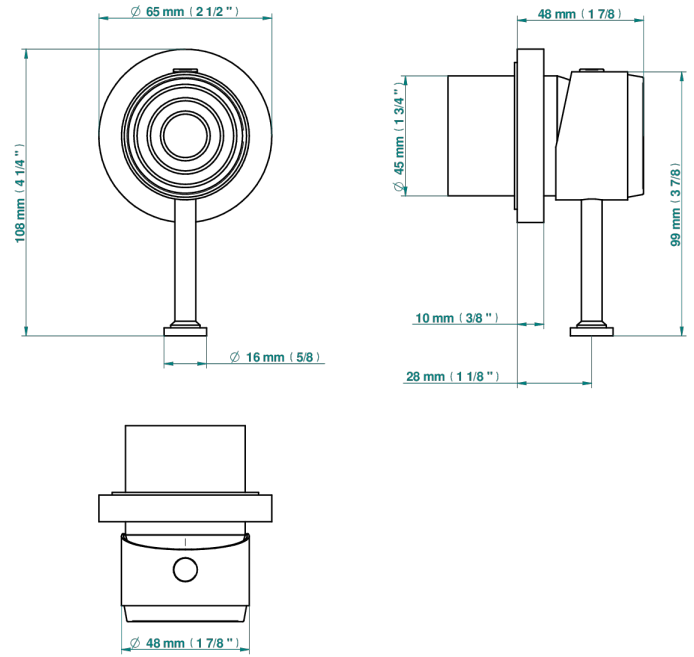

GRAND CENTRAL ONYX BLANC A MANETTES

U9S-6540RB

Garniture pour mitigeur mural avec rosace

THG®
PARIS

Compatible with

6540A
6540A/W

6540A/US