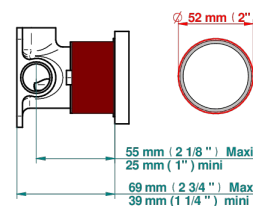

Tube

70023

18/06/2019

CARACTERÍSTICAS

- Grand central White Onyx with lever handles
- Trim only for wall mixer on rosette

PRODUCTOS RELACIONADOS

- Ref. G00-6540A/US Partie à encastrer pour mitigeur de douche ref.6540 - standard américain

ACABADOS DISPONIBLES

Bronce claro - D01
Cerámica negra mate - D30
Cobre viejo mate - H07
Cromo - A02
Cromo mate - C02
Dorado - F01

Dorado mate - F07
Dorado pálido - F30
Dorado pálido mate (sin barniz) - F31
Natural smoked Brass - A13
Níquel - B01
Níquel mate - C01

Níquel viejo - H28
Pvd blush - H62
Pvd blush mate - H60
Pvd color latón - H49
Pvd color latón mate - H50
Pvd color níquel - H55

Pvd color níquel mate - H56
Pvd color oro - H52
Pvd color oro mate - H53
Pvd grafito - H64
Pvd grafito mate - H65
Pvd marrón bronce - F33

Pvd marrón bronce mate - F34
Pvd umber - H66
Pvd umber mate - H67