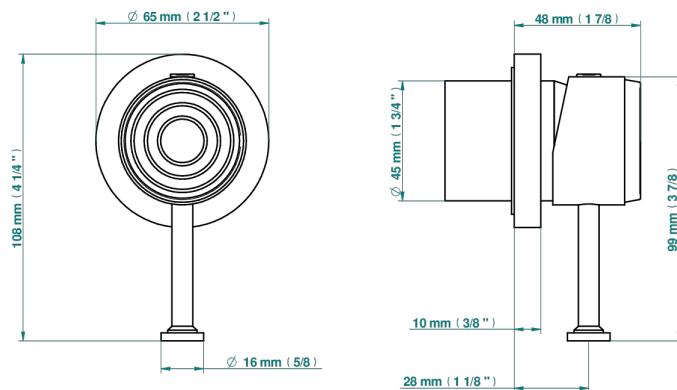

GRAND CENTRAL WHITE ONYX WITH LEVER HANDLES

U9S-6540RB

Trim only for wall mixer on rosette

Compatible with

6540A
6540A/W

6540A/US

Tube

70023

18/06/2019

CARACTERÍSTICAS

- Grand central White Onyx with lever handles
- Trim only for wall mixer on rosette

PRODUCTOS RELACIONADOS

- Ref. G00-6540A/US Partie à encastrer pour mitigeur de douche ref.6540 - standard américain

ACABADOS DISPONIBLES

Bronce claro - D01
Cerámica negra mate - D30
Cobre viejo mate - H07
Cromo - A02
Cromo mate - C02
Dorado - F01

Dorado mate - F07
Dorado pálido - F30
Dorado pálido mate (sin barniz) - F31
Natural smoked Brass - A13
Níquel - B01
Níquel mate - C01

Níquel viejo - H28
Pvd blush - H62
Pvd blush mate - H60
Pvd color latón - H49
Pvd color latón mate - H50
Pvd color níquel - H55

Pvd color níquel mate - H56
Pvd color oro - H52
Pvd color oro mate - H53
Pvd grafito - H64
Pvd grafito mate - H65
Pvd marrón bronce - F33

Pvd marrón bronce mate - F34
Pvd umber - H66
Pvd umber mate - H67