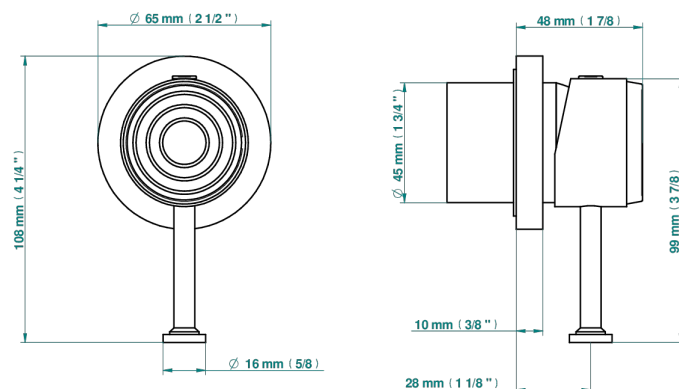

GRAND CENTRAL С РУЧКАМИ-РУКОЯТКАМИ С БЕЛЫМ ОНИКСОМ

U9S-6540RB

Trim only for wall mixer on rosette

Compatible with

6540A
6540A/W

6540/US

Tube

70023

18/06/2019

ХАРАКТЕРИСТИКИ

- Grand central с ручками-рукоятками с белым ониксом
- Trim only for wall mixer on rosette

СВЯЗАННЫЕ ТОВАРНЫЕ ПОЗИЦИИ

- Ref. G00-6540A Внутренняя часть смесителя для душа однорычажного встраиваемого в стену 06540 - 2 входа 1/2" -1 выход 1/2"

ДОСТУПНЫЕ ВАРИАНТЫ ПОКРЫТИЙ

Black ceram - D30
Blush PVD - H62
Graphite PVD - H64
Matt Umber PVD - H67
Matt blush PVD - H60
Matt graphite PVD - H65

Natural smoked Brass - A13
Umber PVD - H66
Бронза - D01
Золото - F01
Матовая красная старинная медь - H07
Матовое золото - F07

Матовое светлое золото - F31
Матовый никель - C01
Матовый хром - C02
Никель - B01
Покрытие PVD бронза - F33
Покрытие PVD золотистый цвет - H52

Покрытие PVD латунь - H49
Покрытие PVD матовая бронза - F34
Покрытие PVD матовая латунь - H50
Покрытие PVD матовый золотистый - H53
Покрытие PVD матовый никель - H56
Покрытие PVD никель - H55

Светлое золото - F30
Состаренный никель - H28
Хром - A02