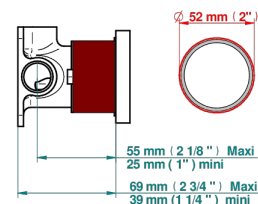

Tube

70023

18/06/2019

ХАРАКТЕРИСТИКИ

- Grand central с ручками-рукоятками с белым ониксом
- Trim only for wall mixer on rosette

СВЯЗАННЫЕ ТОВАРНЫЕ ПОЗИЦИИ

- Ref. G00-6540A Внутренняя часть смесителя для душа однорычажного встраиваемого в стену 06540 - 2 входа 1/2" -1 выход 1/2"

ДОСТУПНЫЕ ВАРИАНТЫ ПОКРЫТИЙ

Black ceram - D30
Blush PVD - H62
Graphite PVD - H64
Matt Umber PVD - H67
Matt blush PVD - H60
Matt graphite PVD - H65

Natural smoked Brass - A13
Umber PVD - H66
Бронза - D01
Золото - F01
Матовая красная старинная медь - H07
Матовое золото - F07

Матовое светлое золото - F31
Матовый никель - C01
Матовый хром - C02
Никель - B01
Покрытие PVD бронза - F33
Покрытие PVD золотистый цвет - H52

Покрытие PVD латунь - H49
Покрытие PVD матовая бронза - F34
Покрытие PVD матовая латунь - H50
Покрытие PVD матовый золотистый - H53
Покрытие PVD матовый никель - H56
Покрытие PVD никель - H55

Светлое золото - F30
Состаренный никель - H28
Хром - A02