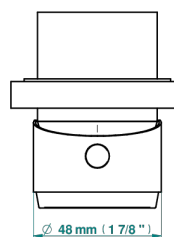

GRAND CENTRAL С РУЧКАМИ-РУКОЯТКАМИ С БЕЛЫМ ОНИКСОМ

U9S-6540RB

Trim only for wall mixer on rosette

Compatible with

6540A
6540A/W

6540/US