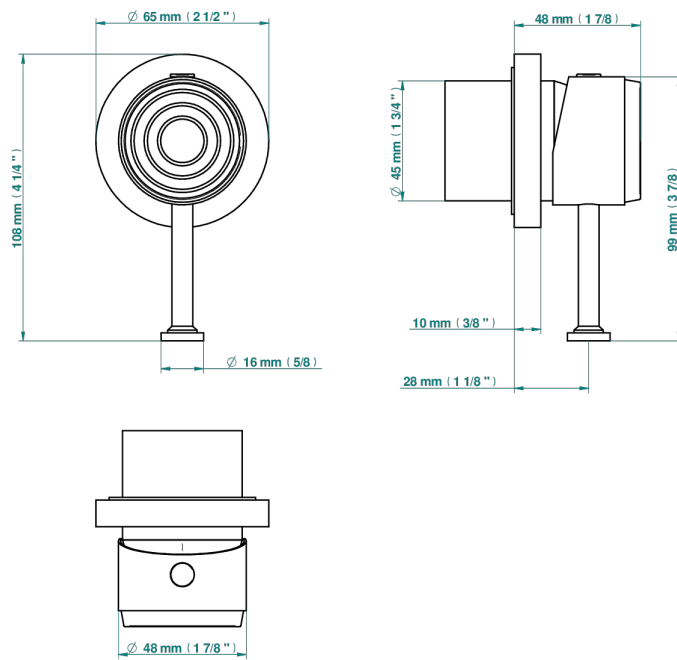

GRAND CENTRAL WHITE ONYX WITH LEVER HANDLES

U9S-6540RB

Trim only for wall mixer on rosette

Compatible with

6540A
6540A/W

6540A/US

Tube

70023

18/06/2019

特色

- Grand central White Onyx with lever handles
- Trim only for wall mixer on rosette

相关的SKU

- Ref. G00-6540A 入墙式淋浴温控龙头嵌入部分，型号6540（两个1/2"入水口和1个1/2"出水口）

可选饰面

Black ceram - D30
Blush PVD - H62
Graphite PVD - H64
Matt Umber PVD - H67
Matt blush PVD - H60
Matt graphite PVD - H65

Natural smoked Brass - A13
PVD哑光棕铜 - F34
PVD哑光金 - H53
PVD哑光铜 - H50
PVD哑光镍 - H56
PVD抛光铜 - H49

PVD棕铜 - F33
PVD金色 - H52
PVD镍 - H55
Umber PVD - H66
哑光复古铜 - HO7
哑光浅金 - F31

哑光金 - F07
哑光铬 - C02
哑光镍 - C01
复古镍 - H28
抛光金 (24K金) - F01
抛光铬 - A02

抛光镍 - BO1
浅金 - F30
漆面铜 - DO1