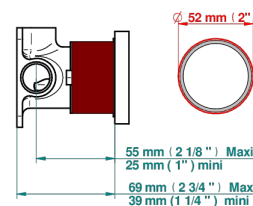

Tube

70023

18/06/2019

特色

- Grand central White Onyx with lever handles
- Trim only for wall mixer on rosette

相关的SKU

- Ref. G00-6540A 入墙式淋浴温控龙头嵌入部分，型号6540（两个1/2"入水口和1个1/2"出水口）

可选饰面

Black ceram - D30
Blush PVD - H62
Graphite PVD - H64
Matt Umber PVD - H67
Matt blush PVD - H60
Matt graphite PVD - H65

Natural smoked Brass - A13
PVD哑光棕铜 - F34
PVD哑光金 - H53
PVD哑光铜 - H50
PVD哑光镍 - H56
PVD抛光铜 - H49

PVD棕铜 - F33
PVD金色 - H52
PVD镍 - H55
Umber PVD - H66
哑光复古铜 - HO7
哑光浅金 - F31

哑光金 - F07
哑光铬 - C02
哑光镍 - C01
复古镍 - H28
抛光金 (24K金) - F01
抛光铬 - A02

抛光镍 - BO1
浅金 - F30
漆面铜 - DO1