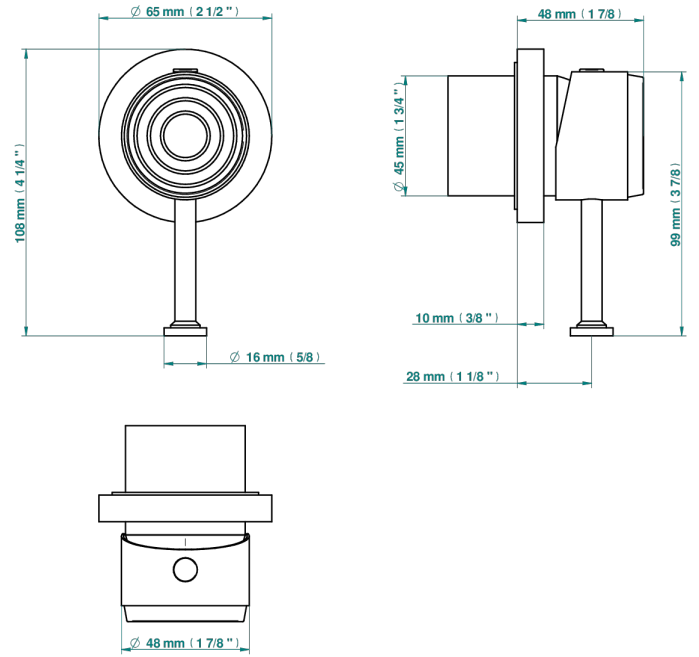

GRAND CENTRAL ONYX BLANC

U9R-6540RB

Garniture pour mitigeur mural avec rosace

THG®
PARIS

Compatible with

6540A
6540A/W

6540A/US