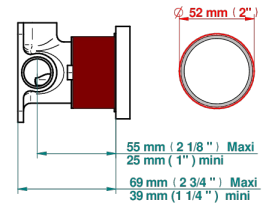

Tube

70023

18/06/2019

CARACTÉRISTIQUES

- Grand Central Onyx blanc
- Garniture pour mitigeur mural avec rosace

PRODUITS ASSOCIÉS

- Ref. G00-6540A/US Partie à encastrer pour mitigeur de douche ref.6540 - standard américain

FINITIONS DISPONIBLES

Bronze clair - D01
Chromé - A02
Chromé mat - C02
Doré brillant - F01
Doré mat - F07
Laiton fumé naturel - A13

Nickel brillant - B01
Nickel mat - C01
Noir mat céramique - D30
Or pâle - F30
Or pâle mat - F31
Pvd blush - H62

Pvd blush mat - H60
Pvd couleur bronze brown - F33
Pvd couleur bronze brown - mat - F34
Pvd couleur doré - H52
Pvd couleur doré mat - H53
Pvd couleur laiton - H49

Pvd couleur laiton mat - H50
Pvd couleur nickel - H55
Pvd couleur nickel mat - H56
Pvd graphite - H64
Pvd graphite mat - H65
Pvd umber - H66

Pvd umber mat - H67
Vieux cuivre rouge mat - H07
Vieux nickel - H28