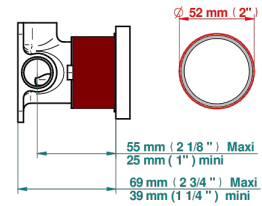

Tube

70023

18/06/2019

CARACTERÍSTICAS

- Grand central White Onyx
- Trim only for wall mixer on rosette

PRODUCTOS RELACIONADOS

- Ref. G00-6540A/US Partie à encastrer pour mitigeur de douche ref.6540 - standard américain

ACABADOS DISPONIBLES

Bronce claro - D01
Cerámica negra mate - D30
Cobre viejo mate - H07
Cromo - A02
Cromo mate - C02
Dorado - F01

Dorado mate - F07
Dorado pálido - F30
Dorado pálido mate (sin barniz) - F31
Natural smoked Brass - A13
Níquel - B01
Níquel mate - C01

Níquel viejo - H28
Pvd blush - H62
Pvd blush mate - H60
Pvd color latón - H49
Pvd color latón mate - H50
Pvd color níquel - H55

Pvd color níquel mate - H56
Pvd color oro - H52
Pvd color oro mate - H53
Pvd grafito - H64
Pvd grafito mate - H65
Pvd marrón bronce - F33

Pvd marrón bronce mate - F34
Pvd umber - H66
Pvd umber mate - H67