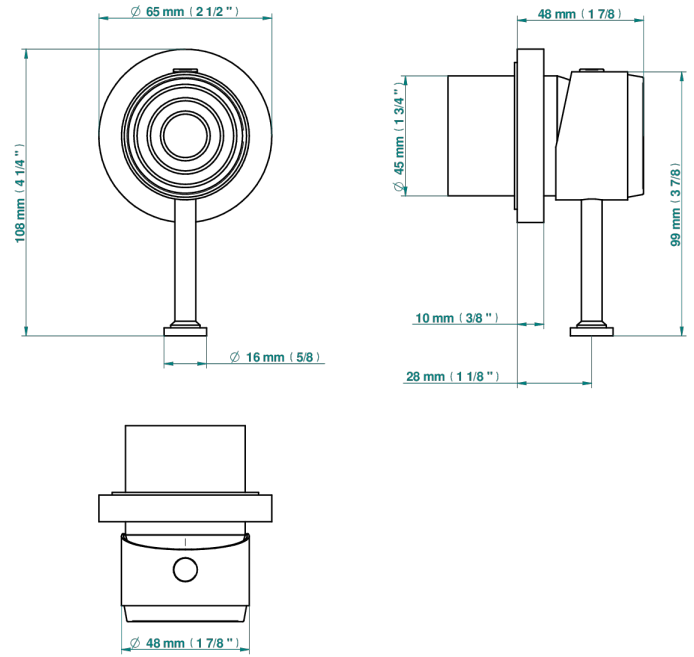

GRAND CENTRAL WHITE ONYX

U9R-6540RB

Trim only for wall mixer on rosette

THG®
PARIS

Compatible with

6540A
6540A/W

6540A/US