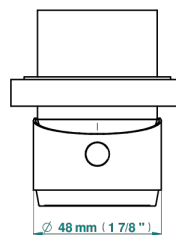

GRAND CENTRAL С РУЧКАМИ-КРЕСТИКАМИ С БЕЛЫМ ОНИКСОМ

THG®
PARIS

U9R-6540RB

Trim only for wall mixer on rosette

Compatible with

6540A
6540A/W

6540/US