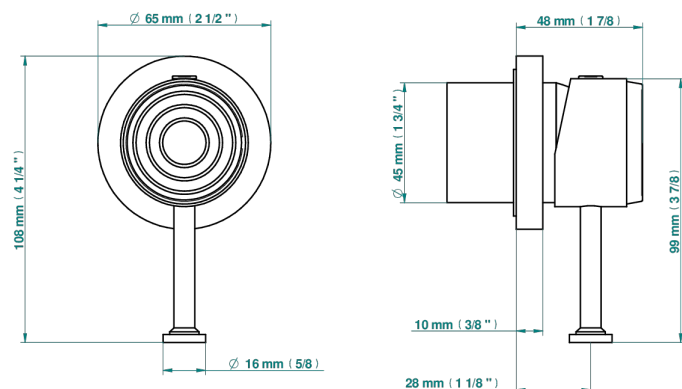

GRAND CENTRAL С РУЧКАМИ-КРЕСТИКАМИ С БЕЛЫМ ОНИКСОМ

THG®
PARIS

U9R-6540RB

Trim only for wall mixer on rosette

Compatible with

6540A
6540A/W

6540/US

Tube

70023

18/06/2019

ХАРАКТЕРИСТИКИ

- Grand central с ручками-крестиками с белым ониксом
- Trim only for wall mixer on rosette

СВЯЗАННЫЕ ТОВАРНЫЕ ПОЗИЦИИ

- Ref. G00-6540A Внутренняя часть смесителя для душа однорычажного встраиваемого в стену 06540 - 2 входа 1/2" -1 выход 1/2"

ДОСТУПНЫЕ ВАРИАНТЫ ПОКРЫТИЙ

Black ceram - D30
Blush PVD - H62
Graphite PVD - H64
Matt Umber PVD - H67
Matt blush PVD - H60
Matt graphite PVD - H65

Natural smoked Brass - A13
Umber PVD - H66
Бронза - D01
Золото - F01
Матовая красная старинная медь - H07
Матовое золото - F07

Матовое светлое золото - F31
Матовый никель - C01
Матовый хром - C02
Никель - B01
Покрытие PVD бронза - F33
Покрытие PVD золотистый цвет - H52

Покрытие PVD латунь - H49
Покрытие PVD матовая бронза - F34
Покрытие PVD матовая латунь - H50
Покрытие PVD матовый золотистый - H53
Покрытие PVD матовый никель - H56
Покрытие PVD никель - H55

Светлое золото - F30
Состаренный никель - H28
Хром - A02