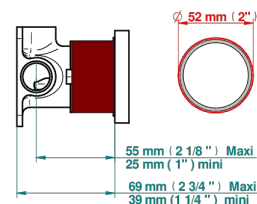

Tube

70023

18/06/2019

ХАРАКТЕРИСТИКИ

- Grand central с ручками-крестиками с белым ониксом
- Trim only for wall mixer on rosette

СВЯЗАННЫЕ ТОВАРНЫЕ ПОЗИЦИИ

- Ref. G00-6540A Внутренняя часть смесителя для душа однорычажного встраиваемого в стену 06540 - 2 входа 1/2" -1 выход 1/2"

ДОСТУПНЫЕ ВАРИАНТЫ ПОКРЫТИЙ

Black ceram - D30
Blush PVD - H62
Graphite PVD - H64
Matt Umber PVD - H67
Matt blush PVD - H60
Matt graphite PVD - H65

Natural smoked Brass - A13
Umber PVD - H66
Бронза - D01
Золото - F01
Матовая красная старинная медь - H07
Матовое золото - F07

Матовое светлое золото - F31
Матовый никель - C01
Матовый хром - C02
Никель - B01
Покрытие PVD бронза - F33
Покрытие PVD золотистый цвет - H52

Покрытие PVD латунь - H49
Покрытие PVD матовая бронза - F34
Покрытие PVD матовая латунь - H50
Покрытие PVD матовый золотистый - H53
Покрытие PVD матовый никель - H56
Покрытие PVD никель - H55

Светлое золото - F30
Состаренный никель - H28
Хром - A02