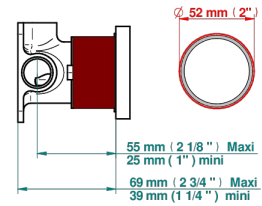

Tube

70023

18/06/2019

CARACTÉRISTIQUES

- Grand Central Onyx blanc
- Garniture pour mitigeur mural avec rosace

PRODUITS ASSOCIÉS

- Ref. G00-6540A Partie à encastrer pour mitigeur de douche mural ref.6540 (2 arrivées 1/2" et 1 sortie 1/2")

FINITIONS DISPONIBLES

Bronze clair - D01
Chromé - A02
Chromé mat - C02
Doré brillant - F01
Doré mat - F07
Laiton fumé naturel - A13

Nickel brillant - B01
Nickel mat - C01
Noir mat céramique - D30
Or pâle - F30
Or pâle mat - F31
Pvd blush - H62

Pvd blush mat - H60
Pvd couleur bronze brown - F33
Pvd couleur bronze brown - mat - F34
Pvd couleur doré - H52
Pvd couleur doré mat - H53
Pvd couleur laiton - H49

Pvd couleur laiton mat - H50
Pvd couleur nickel - H55
Pvd couleur nickel mat - H56
Pvd graphite - H64
Pvd graphite mat - H65
Pvd umber - H66

Pvd umber mat - H67
Vieux cuivre rouge mat - H07
Vieux nickel - H28