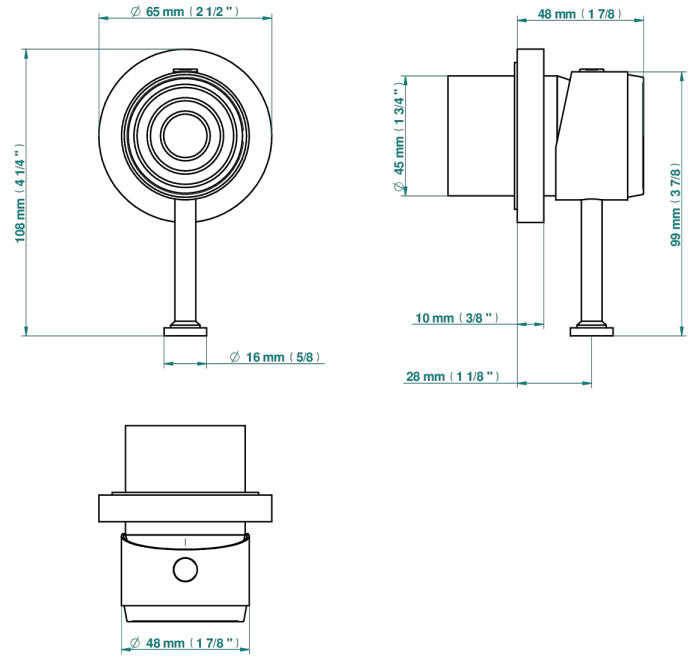

GRAND CENTRAL ONYX BLANC

U9R-6540RB

Garniture pour mitigeur mural avec rosace

THG®
PARIS

Compatible with

6540A
6540A/W

6540A/US