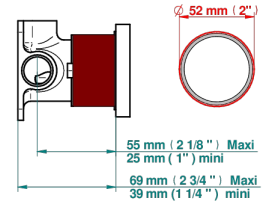

Tube

70023

18/06/2019

CARACTERÍSTICAS

- Grand central White Onyx
- Trim only for wall mixer on rosette

PRODUCTOS RELACIONADOS

- Ref. G00-6540A Rough parts for wall mounted flush fit shower mixer 2 x 1/2" inlets 1 x 1/2" outlet

ACABADOS DISPONIBLES

Bronce claro - D01
Cerámica negra mate - D30
Cobre viejo mate - H07
Cromo - A02
Cromo mate - C02
Dorado - F01

Dorado mate - F07
Dorado pálido - F30
Dorado pálido mate (sin barniz) - F31
Natural smoked Brass - A13
Níquel - B01
Níquel mate - C01

Níquel viejo - H28
Pvd blush - H62
Pvd blush mate - H60
Pvd color latón - H49
Pvd color latón mate - H50
Pvd color níquel - H55

Pvd color níquel mate - H56
Pvd color oro - H52
Pvd color oro mate - H53
Pvd grafito - H64
Pvd grafito mate - H65
Pvd marrón bronce - F33

Pvd marrón bronce mate - F34
Pvd umber - H66
Pvd umber mate - H67