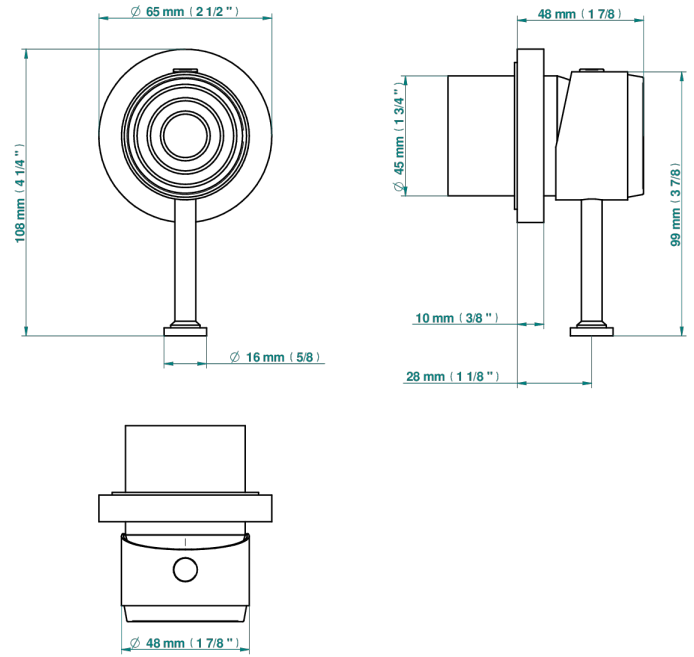

GRAND CENTRAL WHITE ONYX

U9R-6540RB

Trim only for wall mixer on rosette

Compatible with

Tube

70023

18/06/2019

CARACTERÍSTICAS

- Grand central White Onyx
- Trim only for wall mixer on rosette

PRODUCTOS RELACIONADOS

- Ref. G00-6540A Rough parts for wall mounted flush fit shower mixer 2 x 1/2" inlets 1 x 1/2" outlet

ACABADOS DISPONIBLES

Bronce claro - D01
Cerámica negra mate - D30
Cobre viejo mate - H07
Cromo - A02
Cromo mate - C02
Dorado - F01

Dorado mate - F07
Dorado pálido - F30
Dorado pálido mate (sin barniz) - F31
Natural smoked Brass - A13
Níquel - B01
Níquel mate - C01

Níquel viejo - H28
Pvd blush - H62
Pvd blush mate - H60
Pvd color latón - H49
Pvd color latón mate - H50
Pvd color níquel - H55

Pvd color níquel mate - H56
Pvd color oro - H52
Pvd color oro mate - H53
Pvd grafito - H64
Pvd grafito mate - H65
Pvd marrón bronce - F33

Pvd marrón bronce mate - F34
Pvd umber - H66
Pvd umber mate - H67