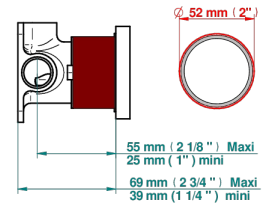

Tube

70023

18/06/2019

EIGENSCHAFTEN

- Grand central White Onyx
- Trim only for wall mixer on rosette

ÄHNLICHE PRODUKTE

- Ref. G00-6540A Up-teil für einhand-einhebelmischer-brausebatterie

VERFÜGBARE OBERFLÄCHEN

Altnickel - H28
Blassgold - F30
Blassgold matt unlackiert - F31
Bronze hell - D01
Chrom - A02
Chrom matt - C02

Gold - F01
Gold matt - F07
Kupfer altrot matt lackiert - H07
Mattschwarz keramik - D30
Natural smoked Brass - A13
Nickel matt - C01

Pvd blush - H62
Pvd blush matt - H60
Pvd bronze braun - F33
Pvd bronze braun matt - F34
Pvd gold - H52
Pvd gold matt - H53

Pvd graphite - H64
Pvd graphite matt - H65
Pvd messing - H49
Pvd messing matt - H50
Pvd nickel - H55
Pvd nickel matt - H56

Pvd umber - H66
Pvd umber matt - H67
Silbernickel - B01