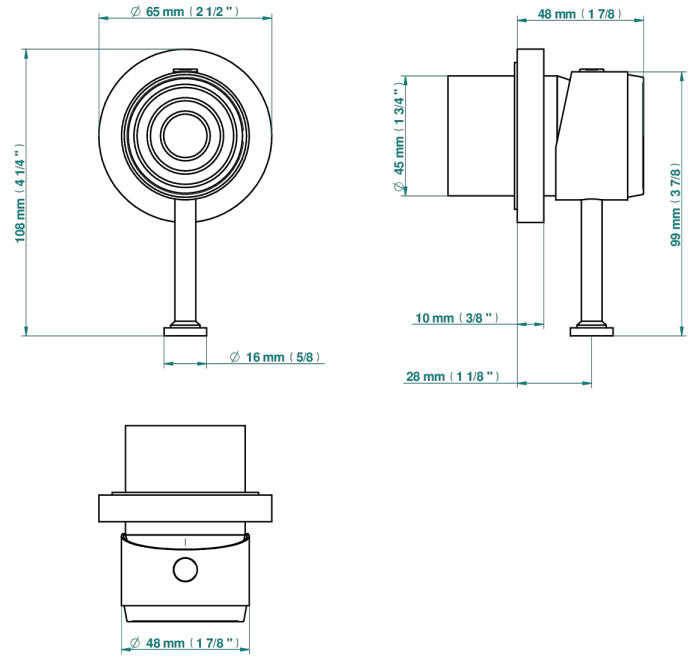

GRAND CENTRAL WHITE ONYX

U9R-6540RB

Trim only for wall mixer on rosette

THG®
PARIS

Compatible with

6540A
6540A/W

6540A/US

Tube

70023

18/06/2019

EIGENSCHAFTEN

- Grand central White Onyx
- Trim only for wall mixer on rosette

ÄHNLICHE PRODUKTE

- Ref. G00-6540A Up-teil für einhand-einhebelmischer-brausebatterie

VERFÜGBARE OBERFLÄCHEN

Altnickel - H28
Blassgold - F30
Blassgold matt unlackiert - F31
Bronze hell - D01
Chrom - A02
Chrom matt - C02

Gold - F01
Gold matt - F07
Kupfer altrot matt lackiert - H07
Mattschwarz keramik - D30
Natural smoked Brass - A13
Nickel matt - C01

Pvd blush - H62
Pvd blush matt - H60
Pvd bronze braun - F33
Pvd bronze braun matt - F34
Pvd gold - H52
Pvd gold matt - H53

Pvd graphite - H64
Pvd graphite matt - H65
Pvd messing - H49
Pvd messing matt - H50
Pvd nickel - H55
Pvd nickel matt - H56

Pvd umber - H66
Pvd umber matt - H67
Silbernickel - B01