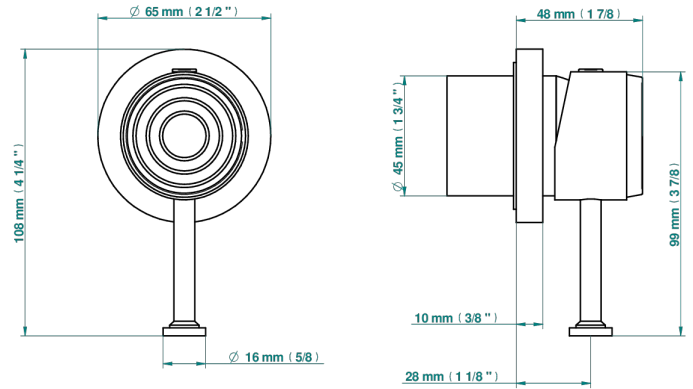

GRAND CENTRAL ONYX NOIR A MANETTES

U9N-6540RB

Garniture pour mitigeur mural avec rosace

THG®
PARIS

Compatible with

6540A
6540A/W

6540A/US

Tube

70023

18/06/2019

CARACTÉRISTIQUES

- Grand Central Onyx noir à manettes
- Garniture pour mitigeur mural avec rosace

PRODUITS ASSOCIÉS

- Ref. G00-6540A/US Partie à encastrer pour mitigeur de douche ref.6540 - standard américain

FINITIONS DISPONIBLES

Bronze clair - D01
Chromé - A02
Chromé mat - C02
Doré brillant - F01
Doré mat - F07
Laiton fumé naturel - A13

Nickel brillant - B01
Nickel mat - C01
Noir mat céramique - D30
Or pâle - F30
Or pâle mat - F31
Pvd blush - H62

Pvd blush mat - H60
Pvd couleur bronze brown - F33
Pvd couleur bronze brown - mat - F34
Pvd couleur doré - H52
Pvd couleur doré mat - H53
Pvd couleur laiton - H49

Pvd couleur laiton mat - H50
Pvd couleur nickel - H55
Pvd couleur nickel mat - H56
Pvd graphite - H64
Pvd graphite mat - H65
Pvd umber - H66

Pvd umber mat - H67
Vieux cuivre rouge mat - H07
Vieux nickel - H28