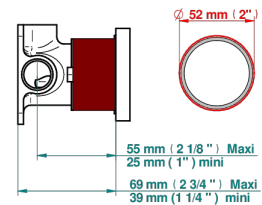

Tube

70023

18/06/2019

CARACTÉRISTIQUES

- Grand Central Onyx noir à manettes
- Garniture pour mitigeur mural avec rosace

PRODUITS ASSOCIÉS

- Ref. G00-6540A/US Partie à encastrer pour mitigeur de douche ref.6540 - standard américain

FINITIONS DISPONIBLES

Bronze clair - D01
Chromé - A02
Chromé mat - C02
Doré brillant - F01
Doré mat - F07
Laiton fumé naturel - A13

Nickel brillant - B01
Nickel mat - C01
Noir mat céramique - D30
Or pâle - F30
Or pâle mat - F31
Pvd blush - H62

Pvd blush mat - H60
Pvd couleur bronze brown - F33
Pvd couleur bronze brown - mat - F34
Pvd couleur doré - H52
Pvd couleur doré mat - H53
Pvd couleur laiton - H49

Pvd couleur laiton mat - H50
Pvd couleur nickel - H55
Pvd couleur nickel mat - H56
Pvd graphite - H64
Pvd graphite mat - H65
Pvd umber - H66

Pvd umber mat - H67
Vieux cuivre rouge mat - H07
Vieux nickel - H28