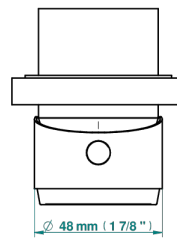

GRAND CENTRAL ONYX NOIR A MANETTES

U9N-6540RB

Garniture pour mitigeur mural avec rosace

THG®
PARIS

Compatible with

6540A
6540A/W

6540A/US