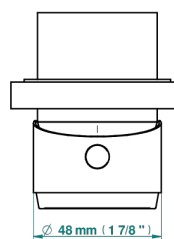

GRAND CENTRAL BLACK ONYX WITH LEVER

U9N-6540RB

Trim only for wall mixer on rosette

Compatible with

6540A
6540A/W

6540A/US