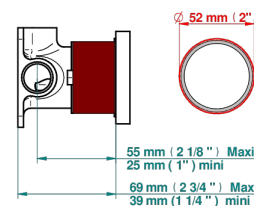

Tube

70023

18/06/2019

CARACTERÍSTICAS

- Grand central Black Onyx with lever
- Trim only for wall mixer on rosette

PRODUCTOS RELACIONADOS

- Ref. G00-6540A/US Partie à encastrer pour mitigeur de douche ref.6540 - standard américain

ACABADOS DISPONIBLES

Bronce claro - D01
Cerámica negra mate - D30
Cobre viejo mate - H07
Cromo - A02
Cromo mate - C02
Dorado - F01

Dorado mate - F07
Dorado pálido - F30
Dorado pálido mate (sin barniz) - F31
Natural smoked Brass - A13
Níquel - B01
Níquel mate - C01

Níquel viejo - H28
Pvd blush - H62
Pvd blush mate - H60
Pvd color latón - H49
Pvd color latón mate - H50
Pvd color níquel - H55

Pvd color níquel mate - H56
Pvd color oro - H52
Pvd color oro mate - H53
Pvd grafito - H64
Pvd grafito mate - H65
Pvd marrón bronce - F33

Pvd marrón bronce mate - F34
Pvd umber - H66
Pvd umber mate - H67