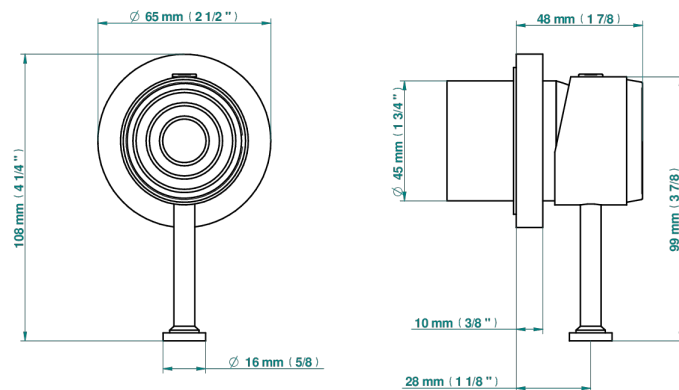

GRAND CENTRAL BLACK ONYX WITH LEVER

U9N-6540RB

Trim only for wall mixer on rosette

Compatible with

6540A
6540A/W

6540A/US

Tube

70023

18/06/2019

CARACTERÍSTICAS

- Grand central Black Onyx with lever
- Trim only for wall mixer on rosette

PRODUCTOS RELACIONADOS

- Ref. G00-6540A/US Partie à encastrer pour mitigeur de douche ref.6540 - standard américain

ACABADOS DISPONIBLES

Bronce claro - D01
Cerámica negra mate - D30
Cobre viejo mate - H07
Cromo - A02
Cromo mate - C02
Dorado - F01

Dorado mate - F07
Dorado pálido - F30
Dorado pálido mate (sin barniz) - F31
Natural smoked Brass - A13
Níquel - B01
Níquel mate - C01

Níquel viejo - H28
Pvd blush - H62
Pvd blush mate - H60
Pvd color latón - H49
Pvd color latón mate - H50
Pvd color níquel - H55

Pvd color níquel mate - H56
Pvd color oro - H52
Pvd color oro mate - H53
Pvd grafito - H64
Pvd grafito mate - H65
Pvd marrón bronce - F33

Pvd marrón bronce mate - F34
Pvd umber - H66
Pvd umber mate - H67