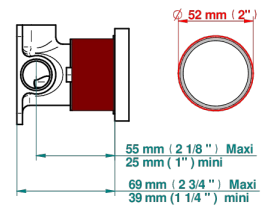

Tube

70023

18/06/2019

ХАРАКТЕРИСТИКИ

- Grand central с ручками-рукоятками с чёрным ониксом
- Trim only for wall mixer on rosette

СВЯЗАННЫЕ ТОВАРНЫЕ ПОЗИЦИИ

- Ref. G00-6540A Внутренняя часть смесителя для душа однорычажного встраиваемого в стену 06540 - 2 входа 1/2" -1 выход 1/2"

ДОСТУПНЫЕ ВАРИАНТЫ ПОКРЫТИЙ

Black ceram - D30
Blush PVD - H62
Graphite PVD - H64
Matt Umber PVD - H67
Matt blush PVD - H60
Matt graphite PVD - H65

Natural smoked Brass - A13
Umber PVD - H66
Бронза - D01
Золото - F01
Матовая красная старинная медь - H07
Матовое золото - F07

Матовое светлое золото - F31
Матовый никель - C01
Матовый хром - C02
Никель - B01
Покрытие PVD бронза - F33
Покрытие PVD золотистый цвет - H52

Покрытие PVD латунь - H49
Покрытие PVD матовая бронза - F34
Покрытие PVD матовая латунь - H50
Покрытие PVD матовый золотистый - H53
Покрытие PVD матовый никель - H56
Покрытие PVD никель - H55

Светлое золото - F30
Состаренный никель - H28
Хром - A02