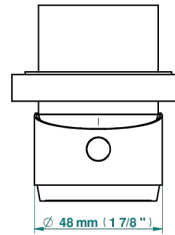

GRAND CENTRAL С РУЧКАМИ-РУКОЯТКАМИ С ЧЕРНЫМ ОНИКСОМ

U9N-6540RB

Trim only for wall mixer on rosette

Compatible with