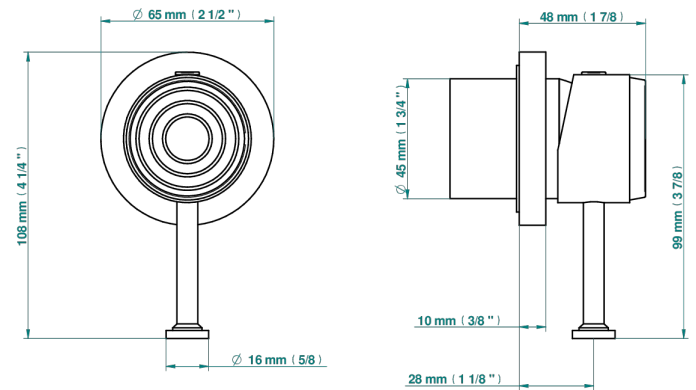

GRAND CENTRAL С РУЧКАМИ-РУКОЯТКАМИ С ЧЕРНЫМ ОНИКСОМ

U9N-6540RB

Trim only for wall mixer on rosette

Compatible with

Tube

70023

18/06/2019

ХАРАКТЕРИСТИКИ

- Grand central с ручками-рукоятками с чёрным ониксом
- Trim only for wall mixer on rosette

СВЯЗАННЫЕ ТОВАРНЫЕ ПОЗИЦИИ

- Ref. G00-6540A Внутренняя часть смесителя для душа однорычажного встраиваемого в стену 06540 - 2 входа 1/2" -1 выход 1/2"

ДОСТУПНЫЕ ВАРИАНТЫ ПОКРЫТИЙ

Black ceram - D30
Blush PVD - H62
Graphite PVD - H64
Matt Umber PVD - H67
Matt blush PVD - H60
Matt graphite PVD - H65

Natural smoked Brass - A13
Umber PVD - H66
Бронза - D01
Золото - F01
Матовая красная старинная медь - H07
Матовое золото - F07

Матовое светлое золото - F31
Матовый никель - C01
Матовый хром - C02
Никель - B01
Покрытие PVD бронза - F33
Покрытие PVD золотистый цвет - H52

Покрытие PVD латунь - H49
Покрытие PVD матовая бронза - F34
Покрытие PVD матовая латунь - H50
Покрытие PVD матовый золотистый - H53
Покрытие PVD матовый никель - H56
Покрытие PVD никель - H55

Светлое золото - F30
Состаренный никель - H28
Хром - A02