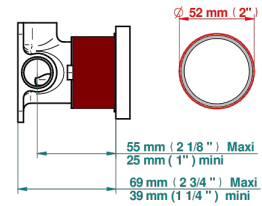

Tube

70023

18/06/2019

CARACTÉRISTIQUES

- Grand Central Onyx noir à manettes
- Garniture pour mitigeur mural avec rosace

PRODUITS ASSOCIÉS

- Ref. G00-6540A Partie à encastrer pour mitigeur de douche mural ref.6540 (2 arrivées 1/2" et 1 sortie 1/2")

FINITIONS DISPONIBLES

Bronze clair - D01
Chromé - A02
Chromé mat - C02
Doré brillant - F01
Doré mat - F07
Laiton fumé naturel - A13

Nickel brillant - B01
Nickel mat - C01
Noir mat céramique - D30
Or pâle - F30
Or pâle mat - F31
Pvd blush - H62

Pvd blush mat - H60
Pvd couleur bronze brown - F33
Pvd couleur bronze brown - mat - F34
Pvd couleur doré - H52
Pvd couleur doré mat - H53
Pvd couleur laiton - H49

Pvd couleur laiton mat - H50
Pvd couleur nickel - H55
Pvd couleur nickel mat - H56
Pvd graphite - H64
Pvd graphite mat - H65
Pvd umber - H66

Pvd umber mat - H67
Vieux cuivre rouge mat - H07
Vieux nickel - H28