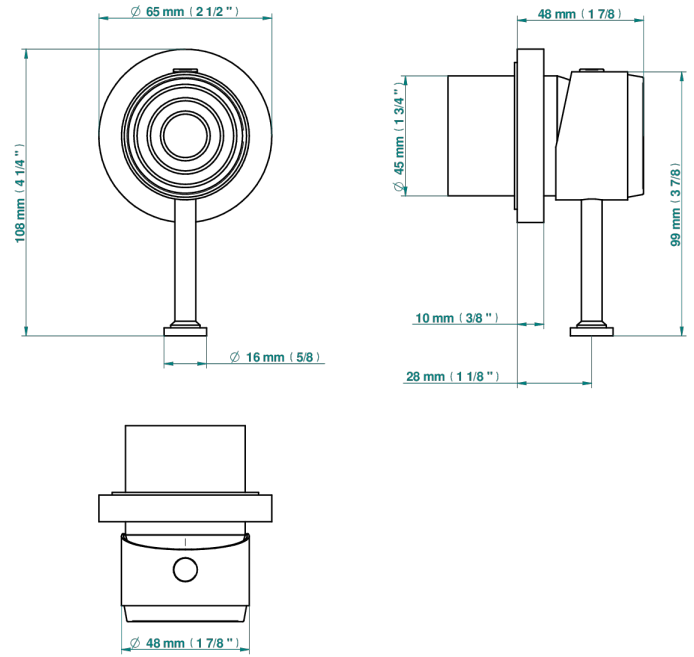

GRAND CENTRAL ONYX NOIR A MANETTES

U9N-6540RB

Garniture pour mitigeur mural avec rosace

THG®
PARIS

Compatible with

6540A
6540A/W

6540A/US