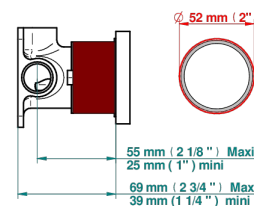

Tube

70023

18/06/2019

EIGENSCHAFTEN

- Grand central Black Onyx with lever
- Trim only for wall mixer on rosette

ÄHNLICHE PRODUKTE

- Ref. G00-6540A Up-teil für einhand-einhebelmischer-brausebatterie

VERFÜGBARE OBERFLÄCHEN

Altnickel - H28
Blassgold - F30
Blassgold matt unlackiert - F31
Bronze hell - D01
Chrom - A02
Chrom matt - C02

Gold - F01
Gold matt - F07
Kupfer altrot matt lackiert - H07
Mattschwarz keramik - D30
Natural smoked Brass - A13
Nickel matt - C01

Pvd blush - H62
Pvd blush matt - H60
Pvd bronze braun - F33
Pvd bronze braun matt - F34
Pvd gold - H52
Pvd gold matt - H53

Pvd graphite - H64
Pvd graphite matt - H65
Pvd messing - H49
Pvd messing matt - H50
Pvd nickel - H55
Pvd nickel matt - H56

Pvd umber - H66
Pvd umber matt - H67
Silbernickel - B01