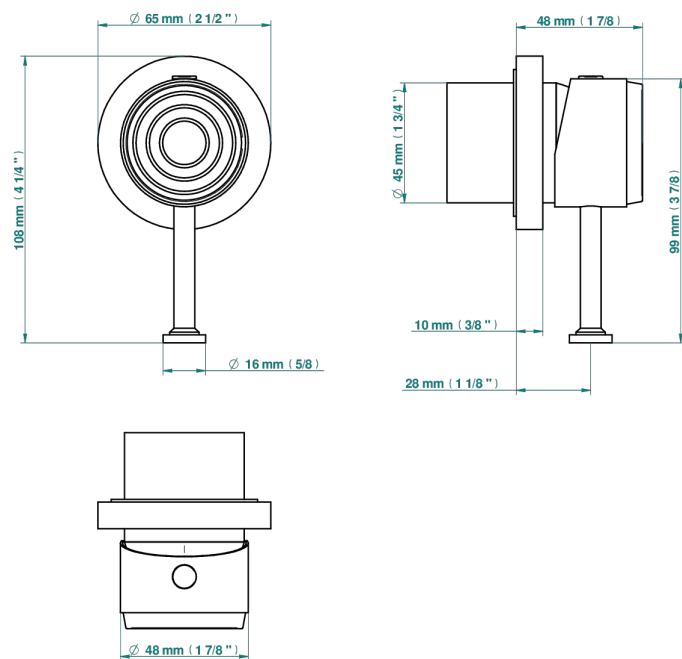

GRAND CENTRAL BLACK ONYX WITH LEVER

U9N-6540RB

Trim only for wall mixer on rosette

Compatible with

Tube

70023

18/06/2019

EIGENSCHAFTEN

- Grand central Black Onyx with lever
- Trim only for wall mixer on rosette

ÄHNLICHE PRODUKTE

- Ref. G00-6540A Up-teil für einhand-einhebelmischer-brausebatterie

VERFÜGBARE OBERFLÄCHEN

Altnickel - H28
Blassgold - F30
Blassgold matt unlackiert - F31
Bronze hell - D01
Chrom - A02
Chrom matt - C02

Gold - F01
Gold matt - F07
Kupfer altrot matt lackiert - H07
Mattschwarz keramik - D30
Natural smoked Brass - A13
Nickel matt - C01

Pvd blush - H62
Pvd blush matt - H60
Pvd bronze braun - F33
Pvd bronze braun matt - F34
Pvd gold - H52
Pvd gold matt - H53

Pvd graphite - H64
Pvd graphite matt - H65
Pvd messing - H49
Pvd messing matt - H50
Pvd nickel - H55
Pvd nickel matt - H56

Pvd umber - H66
Pvd umber matt - H67
Silbernickel - B01