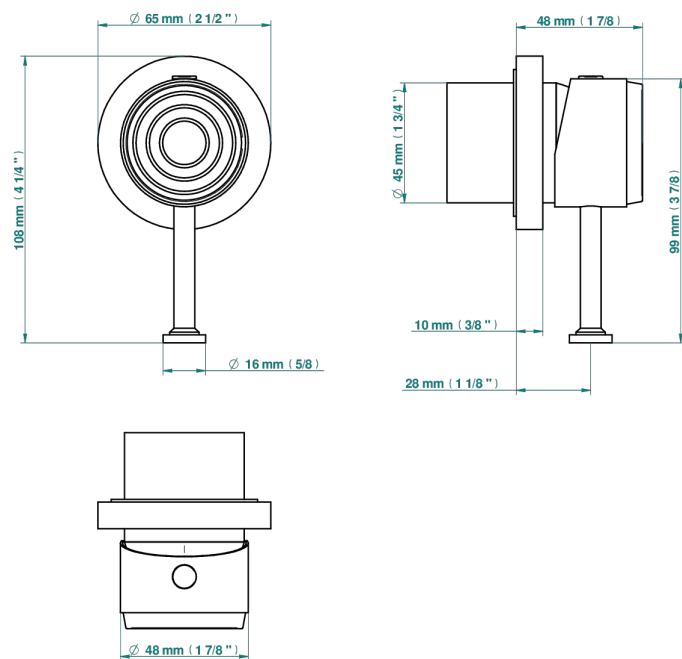

GRAND CENTRAL BLACK ONYX WITH LEVER

U9N-6540RB

Trim only for wall mixer on rosette

Compatible with

Tube

70023

18/06/2019

特色

- Grand central Black Onyx with lever
- Trim only for wall mixer on rosette

相关的SKU

- Ref. G00-6540A 入墙式淋浴温控龙头嵌入部分，型号6540（两个1/2"入水口和1个1/2"出水口）

可选饰面

Black ceram - D30
Blush PVD - H62
Graphite PVD - H64
Matt Umber PVD - H67
Matt blush PVD - H60
Matt graphite PVD - H65

Natural smoked Brass - A13
PVD哑光棕铜 - F34
PVD哑光金 - H53
PVD哑光铜 - H50
PVD哑光镍 - H56
PVD抛光铜 - H49

PVD棕铜 - F33
PVD金色 - H52
PVD镍 - H55
Umber PVD - H66
哑光复古铜 - HO7
哑光浅金 - F31

哑光金 - F07
哑光铬 - C02
哑光镍 - C01
复古镍 - H28
抛光金 (24K金) - F01
抛光铬 - A02

抛光镍 - BO1
浅金 - F30
漆面铜 - DO1