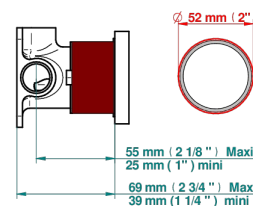

Tube

70023

18/06/2019

特色

- Grand central Black Onyx with lever
- Trim only for wall mixer on rosette

相关的SKU

- Ref. G00-6540A 入墙式淋浴温控龙头嵌入部分，型号6540（两个1/2"入水口和1个1/2"出水口）

可选饰面

Black ceram - D30
Blush PVD - H62
Graphite PVD - H64
Matt Umber PVD - H67
Matt blush PVD - H60
Matt graphite PVD - H65

Natural smoked Brass - A13
PVD哑光棕铜 - F34
PVD哑光金 - H53
PVD哑光铜 - H50
PVD哑光镍 - H56
PVD抛光铜 - H49

PVD棕铜 - F33
PVD金色 - H52
PVD镍 - H55
Umber PVD - H66
哑光复古铜 - HO7
哑光浅金 - F31

哑光金 - F07
哑光铬 - C02
哑光镍 - C01
复古镍 - H28
抛光金 (24K金) - F01
抛光铬 - A02

抛光镍 - BO1
浅金 - F30
漆面铜 - DO1